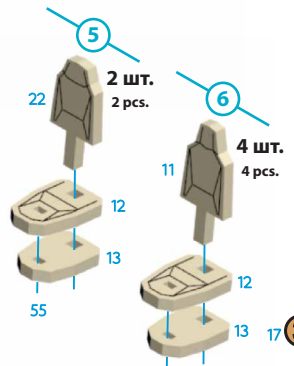

*Mechanical
3D puzzle*

**3D
3DBRT**

CYBER CAR
П И К А П

*Mechanical
3D puzzle*

**3D²
3DBRT**

CYBER CAR
П И К А П

M (scale) = 1:2

M (scale) = 1:2 ³

M (scale) = 1:2

M (scale) = 1:2

M (scale) = 1:2

A

B

A

B

3dprt.com

Зверніть увагу!

- Щоб дістати деталі з планшетки, підрізайте засічки канцелярським ножом з лицьової та протилежної сторони.
- Деякі елементи пазлу можуть з'єднуватися із зусиллям.
- Якщо елемент з'єднується із зусиллям або не входить в паз іншої деталі, то потрібно скористатися наждачним папером.
- Якщо деталь при з'єднанні занадто вільно тримається в пазах конструктора, тоді краще додатково використати клей.
- Запасні деталі позначені номером в дужках.

Pay attention!

- Places of fastening of the details to the base should be trimmed by a stationary knife from his face and from the opposite side.
- Some parts of the puzzle can be connected with force.
- If the element is connected with difficulty or does not fit into the groove of another part, then you need to use sandpaper. Sandpaper is included.
- If the part is too loose when connected, does not hold in the grooves of the constructor, then it is better to additionally use glue. Glue is also included.
- If you see parts marked with a number in parentheses, they are spare.