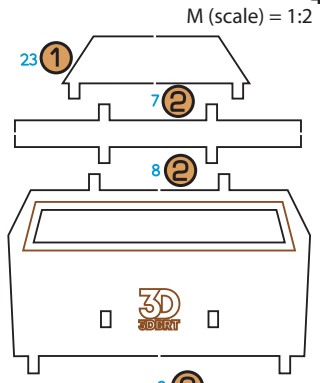

*Mechanical
3D puzzle*

**3D
3DBRT**

CYBER CAR
П И К А П

*Mechanical
3D puzzle*

**3D²
3DBRT**

CYBER CAR
П И К А П

M (scale) = 1:2

M (scale) = 1:2 ³

M (scale) = 1:2

M (scale) = 1:2

M (scale) = 1:2

A

B

A

B

3dprt.com

3D

5
M (scale) = 1:2

M (scale) = 1:2

M (scale) = 1:2

M (scale) = 1:2

M (scale) = 1:2

M (scale) = 1:2

M (scale) = 1:2

M (scale) = 1:2

Тип товару:

механічна модель

Призначення:

модель для самостійного складання

Виробник:

ТОВ «Бюро рекламних технологій»

Адреса виробника: