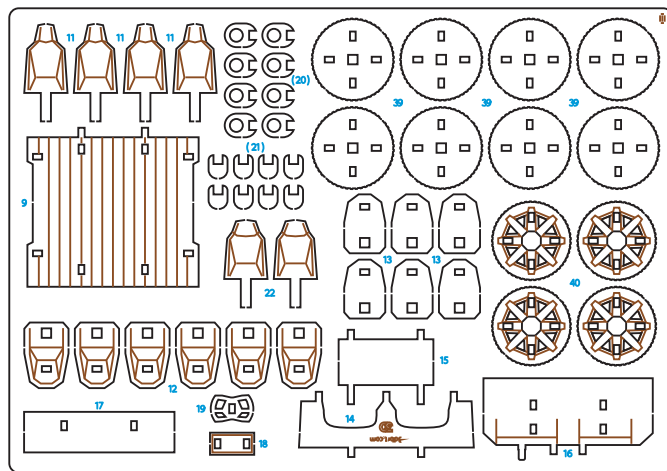

3D

5
M (scale) = 1:2

M (scale) = 1:2

M (scale) = 1:2

M (scale) = 1:2

M (scale) = 1:2

M (scale) = 1:2

M (scale) = 1:2

M (scale) = 1:2

Тип товару:

механічна модель

Призначення:

модель для самостійного складання

Виробник:

ТОВ «Бюро рекламних технологій»

Адреса виробника: