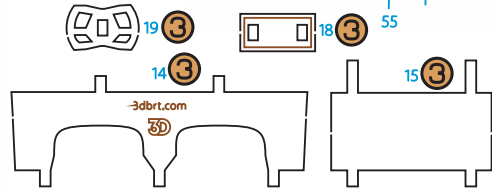

*Mechanical
3D puzzle*

**3D
3DBRT**

CYBER CAR
П И К А П

*Mechanical
3D puzzle*

**3D²
3DBRT**

CYBER CAR
П И К А П

M (scale) = 1:2

M (scale) = 1:2 ³

M (scale) = 1:2

M (scale) = 1:2

M (scale) = 1:2

A

B

A

B

3dprt.com

3D

5
M (scale) = 1:2

M (scale) = 1:2

M (scale) = 1:2

M (scale) = 1:2

M (scale) = 1:2

M (scale) = 1:2

M (scale) = 1:2