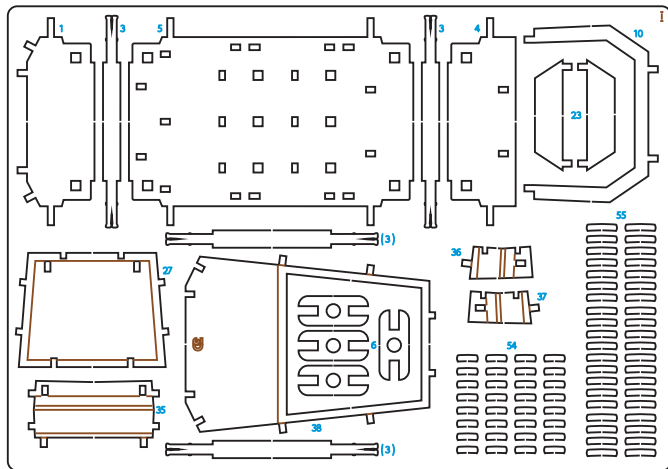

M (scale) = 1:2

M (scale) = 1:2

M (scale) = 1:2

A

B

A

B

3dprt.com

3D

5
M (scale) = 1:2

M (scale) = 1:2

M (scale) = 1:2

M (scale) = 1:2

M (scale) = 1:2

M (scale) = 1:2

M (scale) = 1:2

M (scale) = 1:2

Тип товару:

механічна модель

Призначення:

модель для самостійного складання

Виробник:

ТОВ «Бюро рекламних технологій»

Адреса виробника: