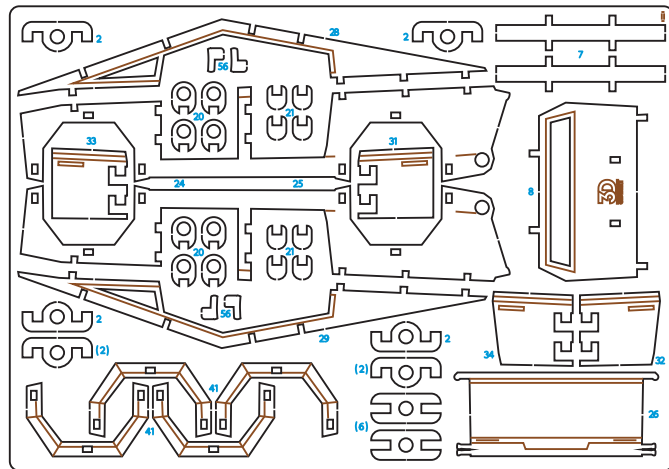

M (scale) = 1:2

M (scale) = 1:2

M (scale) = 1:2

A

B

A

B

3dprt.com

3D

5
M (scale) = 1:2

M (scale) = 1:2

M (scale) = 1:2

M (scale) = 1:2

M (scale) = 1:2

M (scale) = 1:2

M (scale) = 1:2

M (scale) = 1:2

Тип товару:

механічна модель

Призначення:

модель для самостійного складання

Виробник:

ТОВ «Бюро рекламних технологій»

Адреса виробника: