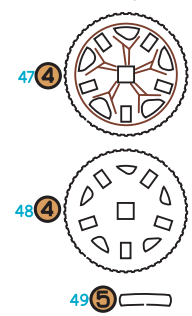

14 1

13 2

A

15

A

13

B

14

1:2

10 4

15 1

A

A

B

B

SUV SPORT

КРОСОВЕР СПОРТ

0102

52 БІЛИЙ & ЧОРНИЙ
WHITE & BLACK

34 СВІТЛЕ-ТЕМНЕ ДЕРЕВО
LIGHT-DARK WOOD

Для дітей
від 14 років

Suitable for children
from 14 years

Діставайте деталі,
використовуючи допоміжний
елемент позначений +