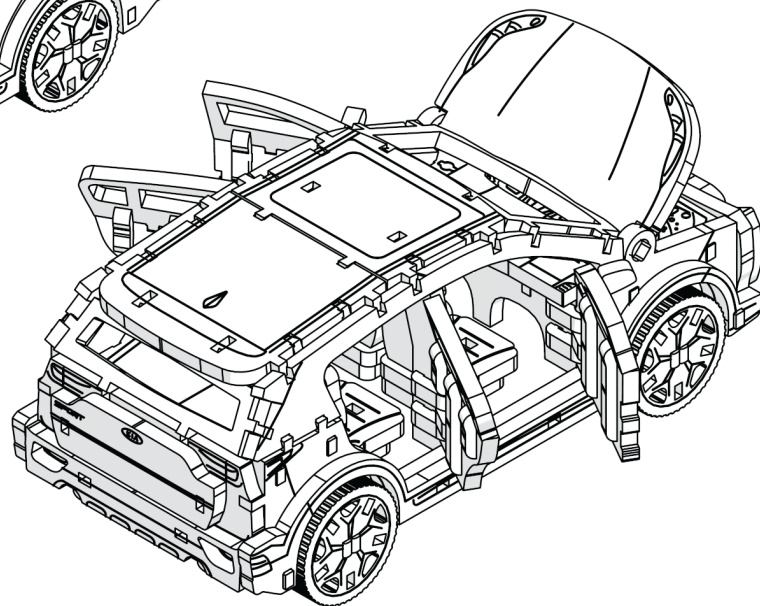

SUV SPORT

КРОСОВЕР СПОРТ

3D
3DBRT

*Mechanical
3D puzzle*

Тип товару:

механічна модель

Призначення:

модель для самостійного складання