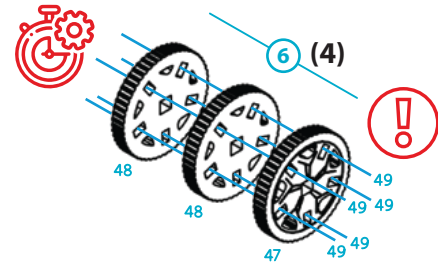

1:2

10 4

15 1

A

A

B

B

SUV SPORT

КРОСОВЕР СПОРТ

0102

52 БІЛИЙ & ЧОРНИЙ
WHITE & BLACK

34 СВІТЛЕ-ТЕМНЕ ДЕРЕВО
LIGHT-DARK WOOD

Для дітей
від 14 років

Suitable for children
from 14 years

Діставайте деталі,
використовуючи допоміжний
елемент позначений +