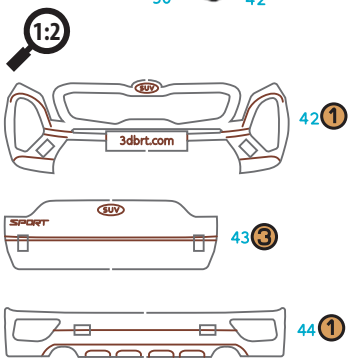

14 1

13 2

A

15

A

13

B

14

1:2

10 4

15 1

A

A

B

B

SUV SPORT

КРОСОВЕР СПОРТ

0102

52 БІЛИЙ & ЧОРНИЙ
WHITE & BLACK

34 СВІТЛЕ-ТЕМНЕ ДЕРЕВО
LIGHT-DARK WOOD

Для дітей
від 14 років

Suitable for children
from 14 years

Діставайте деталі,
використовуючи допоміжний
елемент позначений +