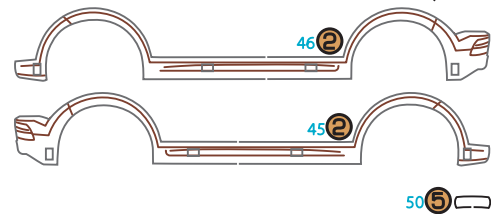

14 1

13 2

A

15

A

13

B

14

1:2

10 4

15 1

A

A

B

B

SUV SPORT

КРОСОВЕР СПОРТ

0102

52 БІЛИЙ & ЧОРНИЙ
WHITE & BLACK

34 СВІТЛЕ-ТЕМНЕ ДЕРЕВО
LIGHT-DARK WOOD

Для дітей
від 14 років

Suitable for children
from 14 years

Діставайте деталі,
використовуючи допоміжний
елемент позначений +