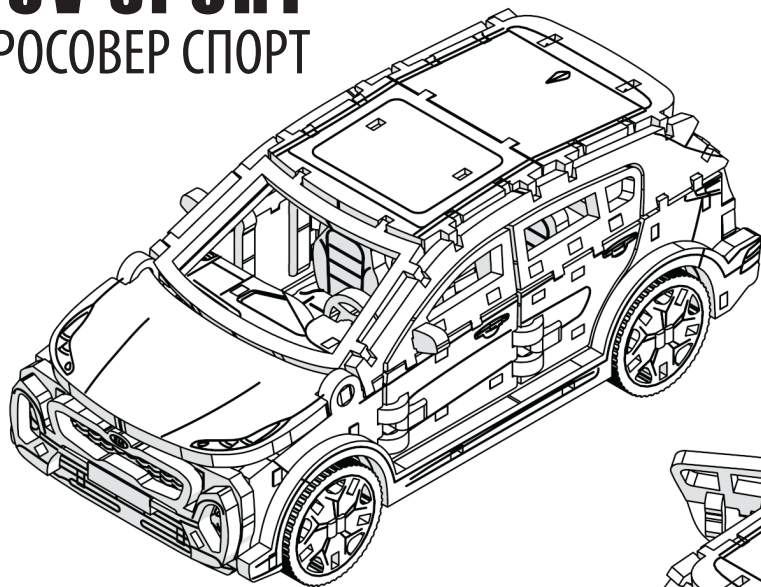

SUV SPORT

КРОСОВЕР СПОРТ

3D
3DBRT

*Mechanical
3D puzzle*

Тип товару:

механічна модель

Призначення:

модель для самостійного складання