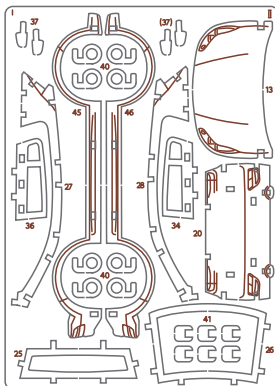

14 1

13 2

A

15

A

13

B

14

1:2

10 4

15 1

A

A

B

B

SUV SPORT

КРОСОВЕР СПОРТ

0102

52 БІЛИЙ & ЧОРНИЙ
WHITE & BLACK

34 СВІТЛЕ-ТЕМНЕ ДЕРЕВО
LIGHT-DARK WOOD

Для дітей
від 14 років

Suitable for children
from 14 years

Діставайте деталі,
використовуючи допоміжний
елемент позначений +