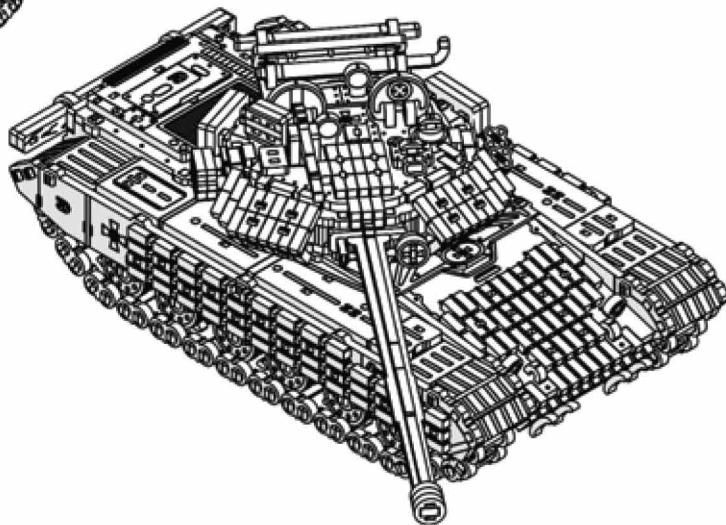

TANK T-64 BV

ТАНК Т-64 БВ

Mechanical 3D puzzle

M (scale) = 1:35

Тип товару:

механічна модель

Призначення:

модель для самостійного складання