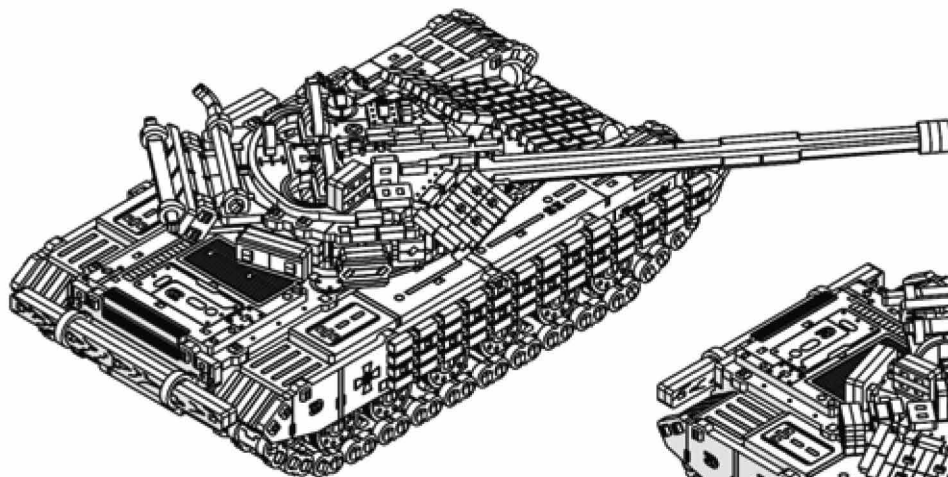

TANK T-64 BV

ТАНК Т-64 БВ

Mechanical 3D puzzle

M (scale) = 1:35

Тип товару:

механічна модель

Призначення:

модель для самостійного складання