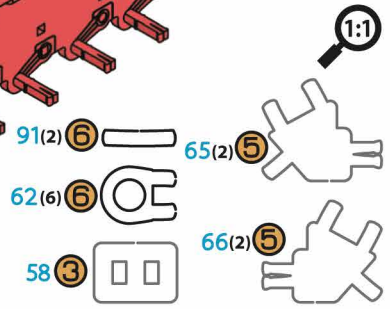

1:2

32 4

33 7

34 7

35 7

1:2

2 шт.
2 pcs.

1:2

0209

99

КОЛЬОРОВИЙ
COLOURED

Для дітей
від 14 років

For children
aged 14 and up

Діставайте деталі,
використовуючи допоміжний
елемент позначений +

Use the auxiliary tool marked with +
to remove the parts from the tablet