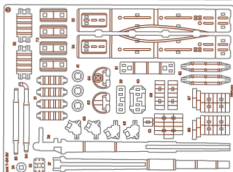

0209

99

КОЛЬОРОВИЙ
COLOURED

Для дітей
від 14 років

For children
aged 14 and up

Діставайте деталі,
використовуючи допоміжний
елемент позначений +

Use the auxiliary tool marked with +
to remove the parts from the tablet