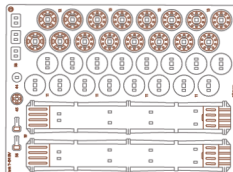

TANK T-64 BV

ТАНК Т-64 БВ

1:35

0209

52

БІЛИЙ & ЧОРНИЙ
WHITE & BLACK

0209

99

КОЛЬОРОВИЙ
COLOURED

Для дітей
від 14 років

For children
aged 14 and up

Діставайте деталі,
використовуючи допоміжний
елемент позначений +

Use the auxiliary tool marked with +
to remove the parts from the tablet

Екологічний та
природний матеріал

Eco-friendly and
natural material

Розвиває логіку
та дрібну моторику

Develops logic
and fine motor skills

3D 3DBRT

ВИГОТОВЛЕНО В УКРАЇНІ
MADE IN UKRAINE