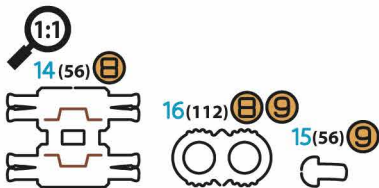

1:2

32 4

33 7

34 7

35 7

1:2

2 шт.
2 pcs.

1:2

0209

99

КОЛЬОРОВИЙ
COLOURED

Для дітей
від 14 років

For children
aged 14 and up

Діставайте деталі,
використовуючи допоміжний
елемент позначений +

Use the auxiliary tool marked with +
to remove the parts from the tablet