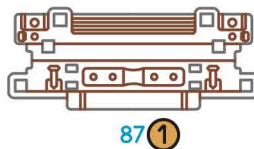

1:2

32 4

33 7

34 7

35 7

1:2

2 шт.
2 pcs.

1:2

0209

99

КОЛЬОРОВИЙ
COLOURED

Для дітей
від 14 років

For children
aged 14 and up

Діставайте деталі,
використовуючи допоміжний
елемент позначений +

Use the auxiliary tool marked with +
to remove the parts from the tablet