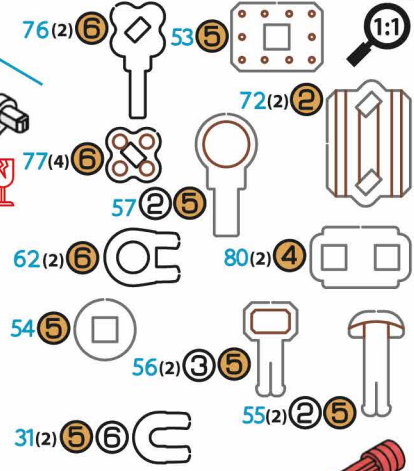

1:2

32 4

33 7

34 7

35 7

1:2

2 шт.
2 pcs.

1:2

0209

99

КОЛЬОРОВИЙ
COLOURED

Для дітей
від 14 років

For children
aged 14 and up

Діставайте деталі,
використовуючи допоміжний
елемент позначений +

Use the auxiliary tool marked with +
to remove the parts from the tablet