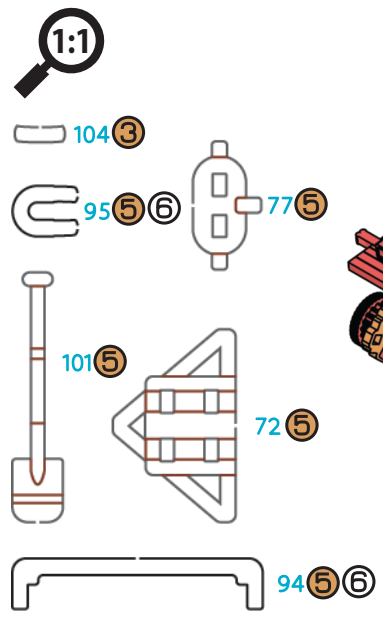

Діставайте деталі, використовуючи допоміжний елемент позначений +  
Use the auxiliary element marked +, to get the parts from the tablet

71 5

104 3

1:2

70 1

1:1

Тимчасово встановіть деталь  
Temporarily install the part