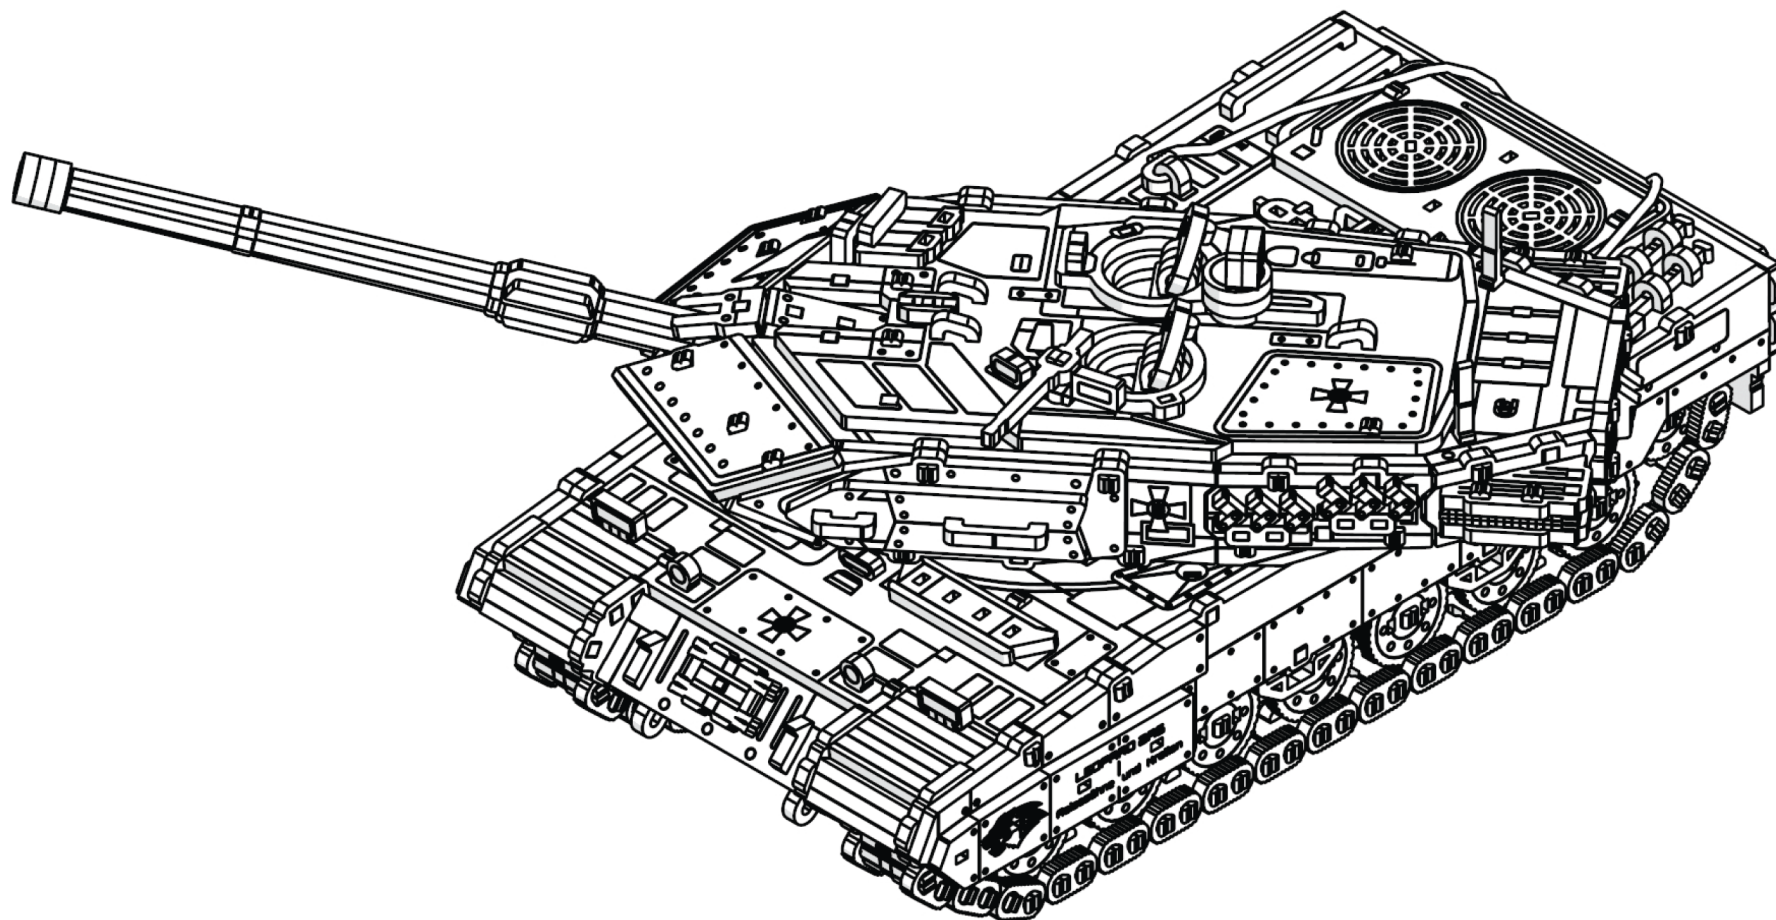

TANK LEOPARD
ТАНК ЛЕОПАРД

3D
3DBRT

Mechanical 3D puzzle

M (scale) = 1:35

Тип товару:

механічна модель

Призначення:

модель для самостійного складання