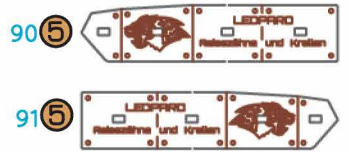

2 ШТ.
2 pcs.

15

14 см/14 см

105

Використуйте мотузку
Use rope

105

Використуйте мотузку
Use rope

102 (4)

91

16

17

104 (2) 3

102 (8) 3