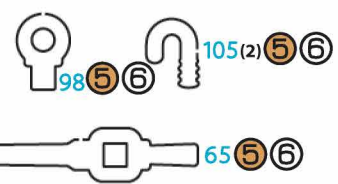

102 (4)

91

16

17

104 (2) 3

102 (8) 3

Розробіть танкові траки
рухами вперед-назад
на шорсткій поверхні.

Develop tank tracks
with forward-backward movements
on a rough surface.

КОЛЬОРОВИЙ / КАМУФЛЯЖ
COLOURED / CAMOUFLAGE

0210 **52**

БІЛИЙ & ЧОРНИЙ
WHITE & BLACK

Для дітей
від 14 років
For children
from 14 years

Діставайте деталі,
використовуючи допоміжний
елемент позначений +
Use the auxiliary element marked +,
to get the parts from the tablet