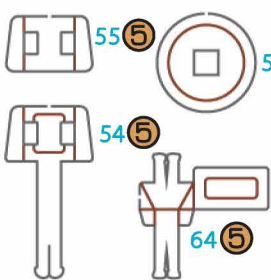

-  104 (12) ③
-  95 (6) ⑤ ⑥
-  101 (2) ⑤
-  72 ⑤
-  94 (2) ⑤ ⑥
-  77 (2) ⑤

2 шт.
2 pcs. 

2 шт.
2 pcs.

14

A

A

104 x 5

B

89

2 ШТ.
2 pcs.

15

14 см/14 см

105

Використуйте мотузку
Use rope

105

Використуйте мотузку
Use rope

102 (4)

91

16

17

104 (2) 3

102 (8) 3

Розробіть танкові траки
рухами вперед-назад
на шорсткій поверхні.

Develop tank tracks
with forward-backward movements
on a rough surface.