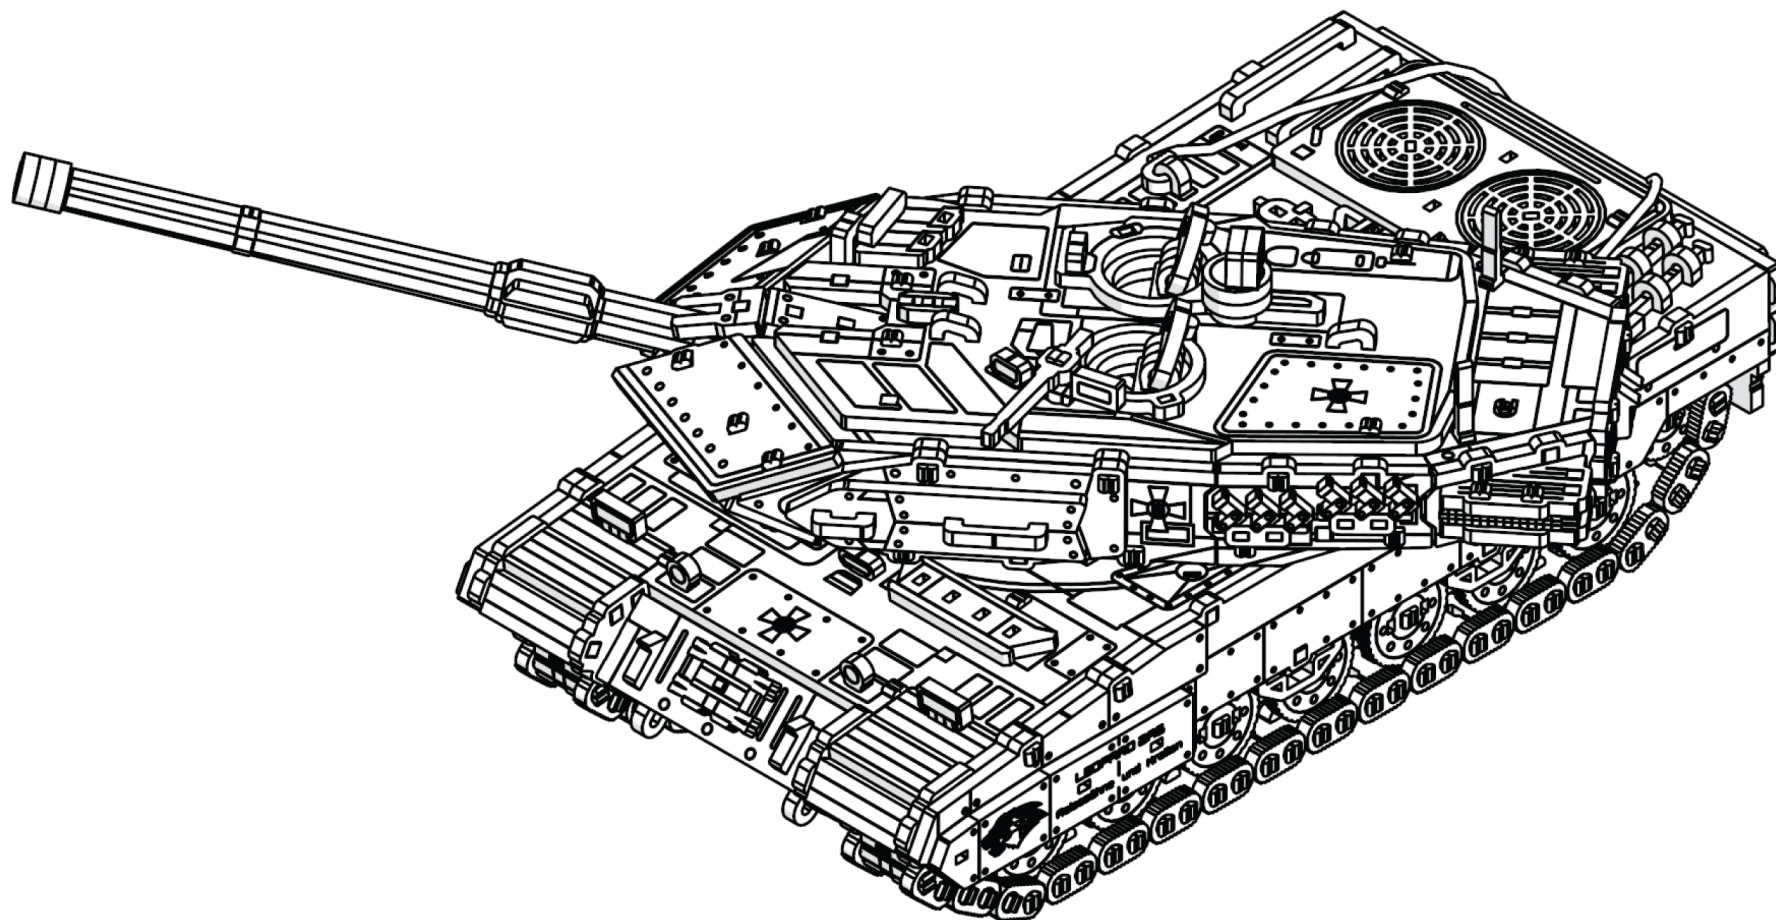

**TANK LEOPARD**  
**ТАНК ЛЕОПАРД**

**3D**  
**3DBRT**

*Mechanical 3D puzzle*

**M (scale) = 1:35**

**Тип товару:**

механічна модель

**Призначення:**

модель для самостійного складання