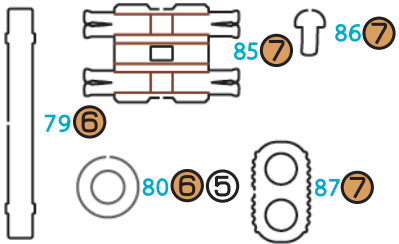

Діставайте деталі, використовуючи допоміжний елемент позначений +  
Use the auxiliary element marked +, to get the parts from the tablet

71 5

104 3

1:2

70 1

1:1

Тимчасово встановіть деталь  
Temporarily install the part