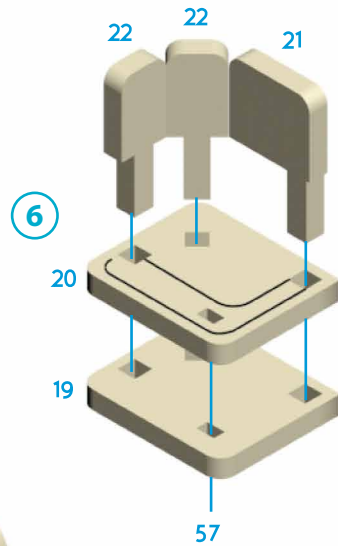

6

2 шт.
2 pcs.

7

5

8

9

ШТ.
2 pcs.

***Готові деталі
дзеркальні
відносно
одна одної!**

*** Finished details
are on the
mirror view
relative
each other!**

72

73

74

56

57