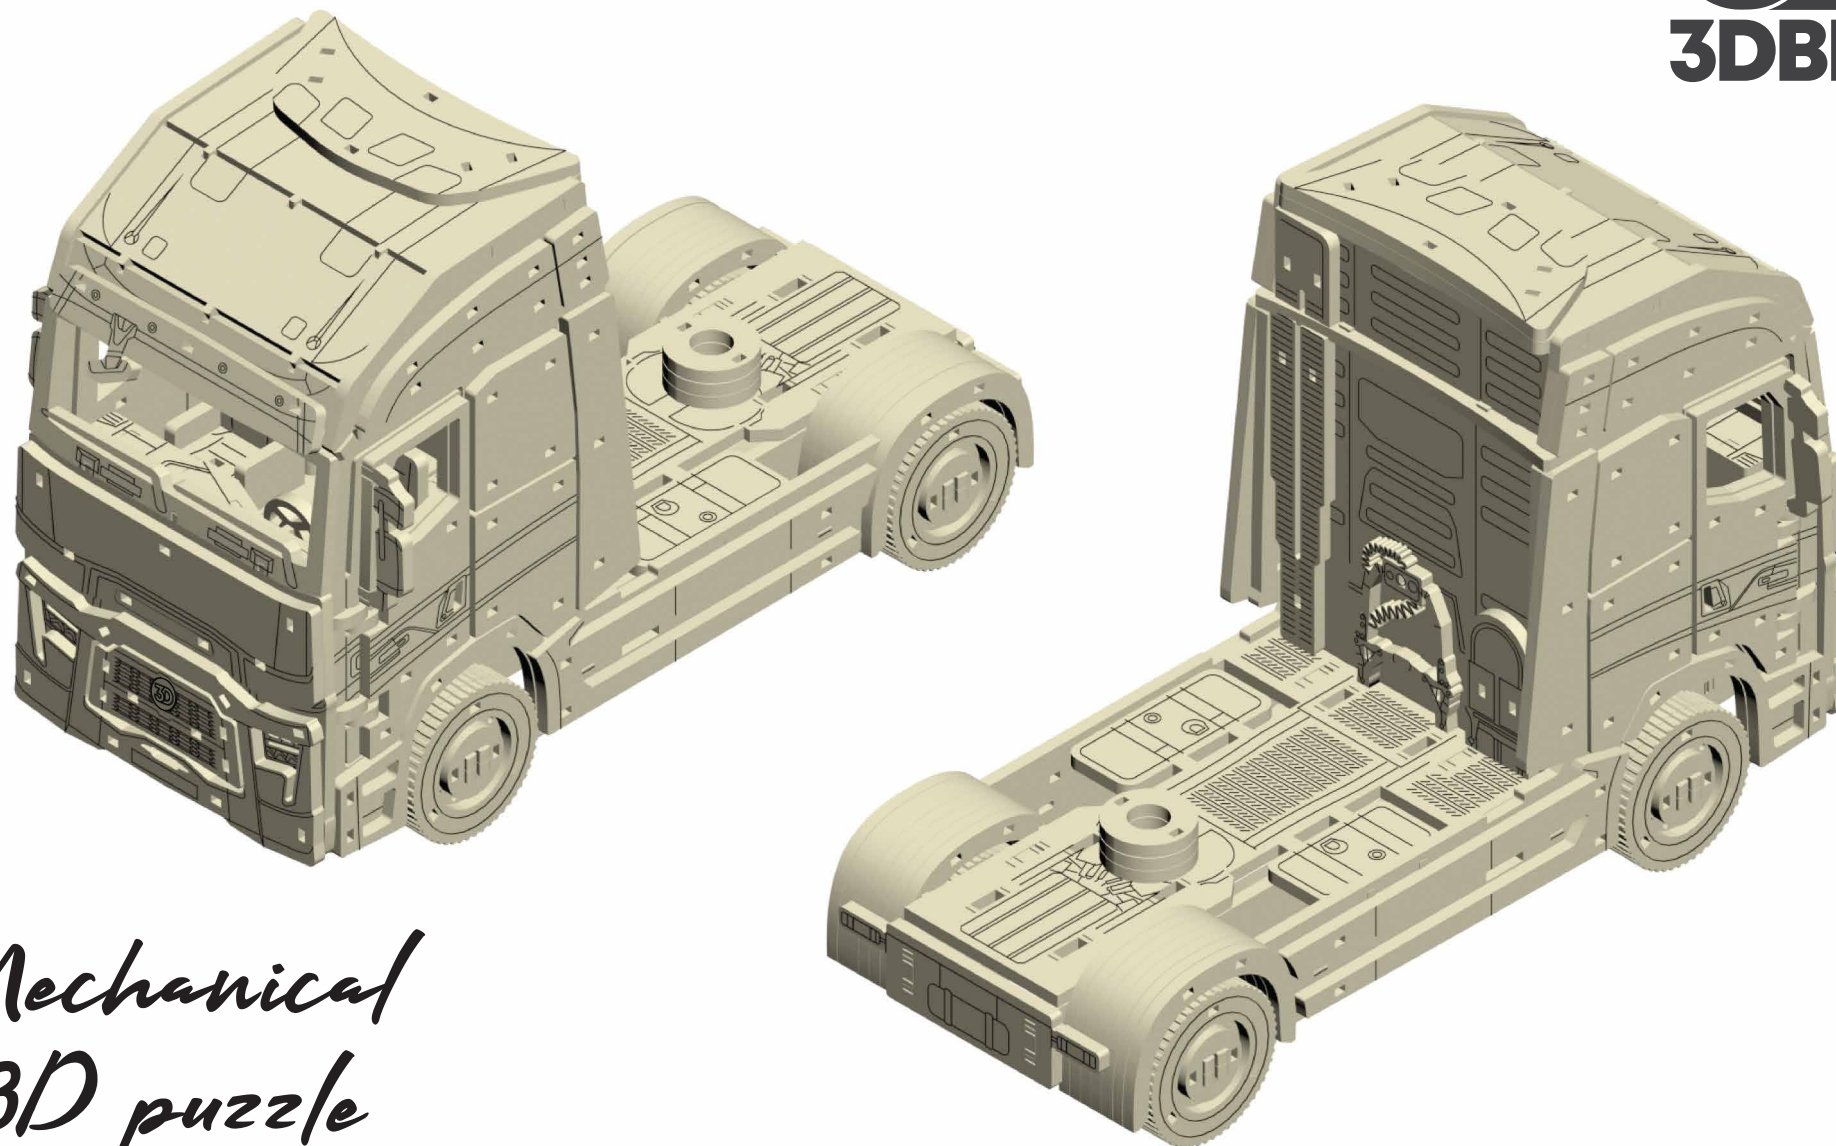

TRUCK RN
BAHTAJIBKA RN

3D
3DBRT

*Mechanical
3D puzzle*

Тип товару:

механічна модель

Призначення:

модель для самостійного складання

Виробник: