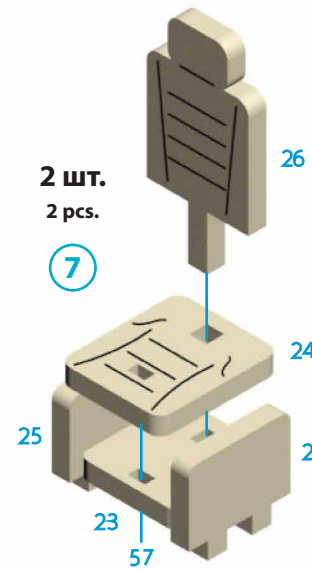

2 шт.
2 pcs.

7