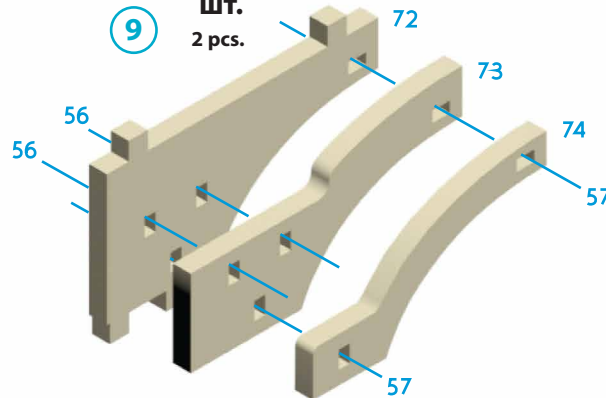

Номер з'єднаної групи деталей
Part number of the united group

Номер планшетки з деталями
Plate number with details

Для дітей від 14 років

For children from 14 years

Діставайте деталі, використовуючи допоміжний елемент позначений +
Use the auxiliary element marked +, to get the parts from the tablet

9

ШТ.
2 pcs.

***Готові деталі
дзеркальні
відносно
одна одної!**

*** Finished details
are on the
mirror view
relative
each other!**

72

73

74

56