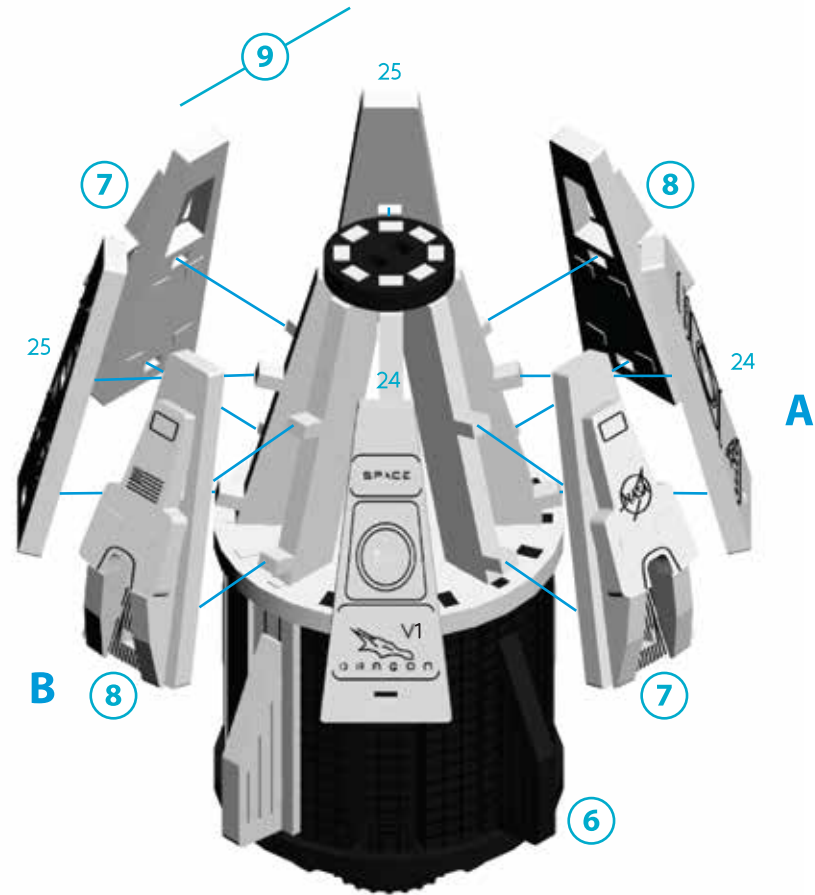

M (scale) = 1:1

M (scale) = 1:1

M (scale) = 1:1

**КОСМІЧНА РАКЕТА
& КОСМО КОРАБЕЛЬ ДРАКОН V1**
SPACE ROCKET
& SPACE SHIP DRAGON V1

**КОСМІЧНА РАКЕТА ХЕВІ
& КОСМО КОРАБЕЛЬ ДРАКОН V1**
SPACE ROCKET HEAVY
& SPACE SHIP DRAGON V1