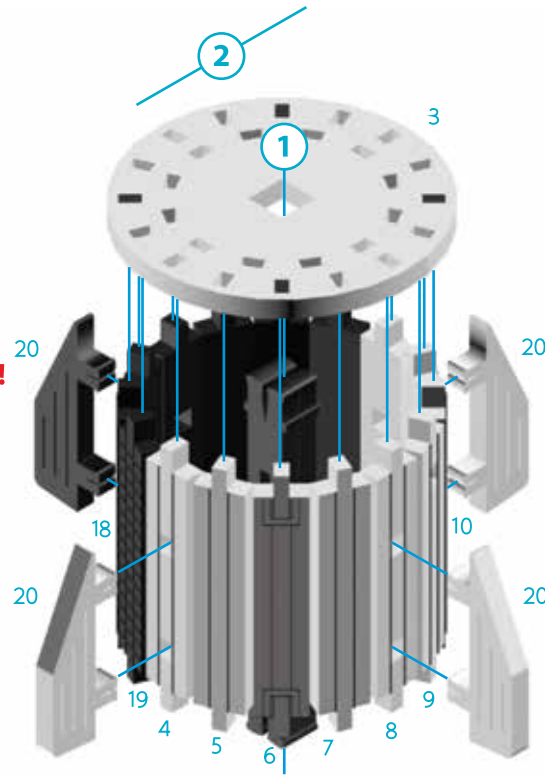

M (scale) = 1:1

Зверніть увагу!
Pay attention!

M (scale) = 1:1

A

**Не поспішайте,
складне у збиранні!**

Take your time,
difficult to assemble!

B

M (scale) = 1:1 ²

B