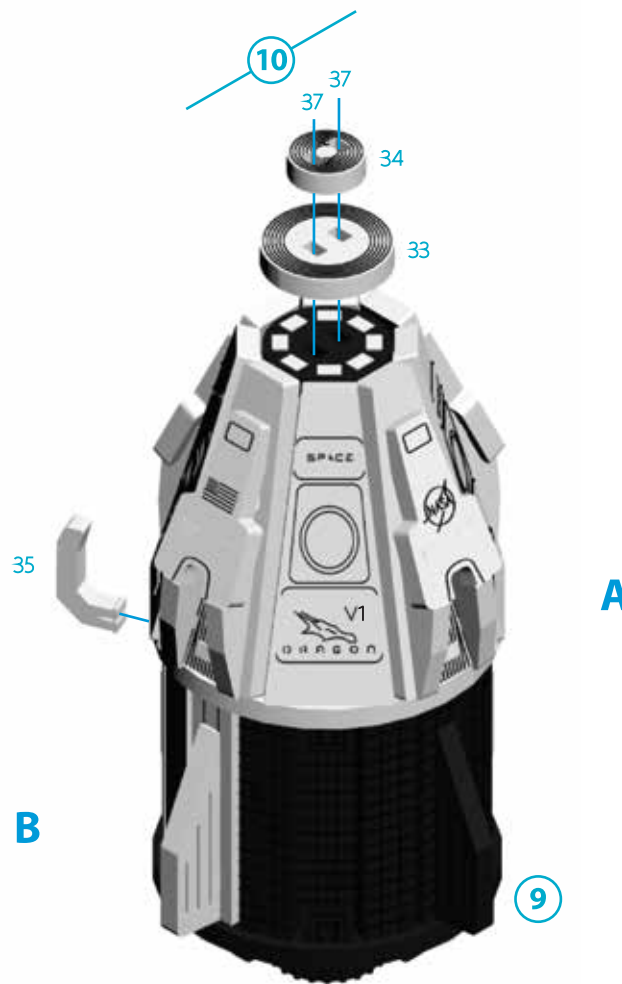

SPACE SHIP DRAGON V1

КОСМІЧНИЙ КОРАБЕЛЬ ДРАКОН V1

3D
3DBRT

*Mechanical
3D puzzle*

**DRAGON
V1**

M (scale) = 1:1

Зверніть увагу!
Pay attention!

M (scale) = 1:1

M (scale) = 1:1

M (scale) = 1:1

M (scale) = 1:1

**КОСМІЧНА РАКЕТА
& КОСМО КОРАБЕЛЬ ДРАКОН V1**
SPACE ROCKET
& SPACE SHIP DRAGON V1

**КОСМІЧНА РАКЕТА ХЕВІ
& КОСМО КОРАБЕЛЬ ДРАКОН V1**
SPACE ROCKET HEAVY
& SPACE SHIP DRAGON V1