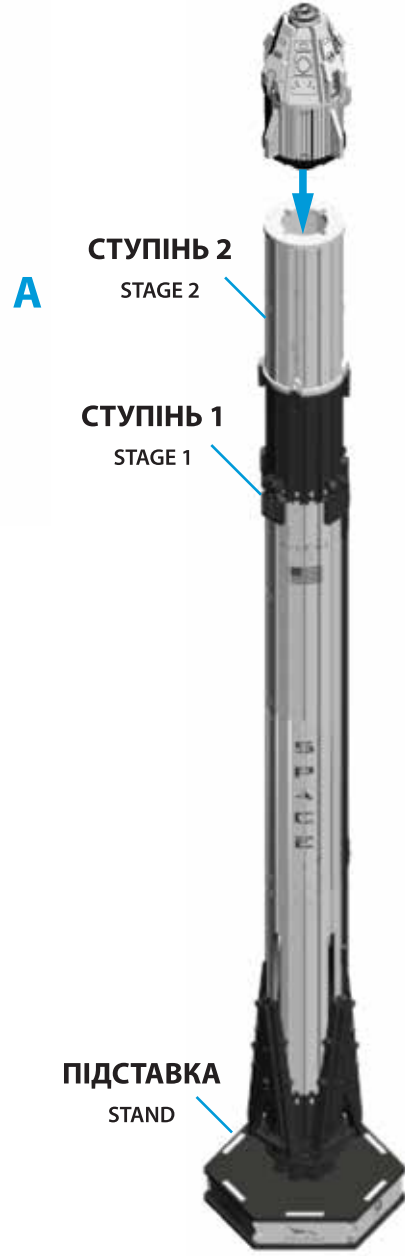

SPACE SHIP DRAGON V1

КОСМІЧНИЙ КОРАБЕЛЬ ДРАКОН V1

3D
3DBRT

*Mechanical
3D puzzle*

**DRAGON
V1**

M (scale) = 1:1

Зверніть увагу!
Pay attention!

M (scale) = 1:1

M (scale) = 1:1

M (scale) = 1:1

M (scale) = 1:1

**КОСМІЧНА РАКЕТА
& КОСМО КОРАБЕЛЬ ДРАКОН V1**
SPACE ROCKET
& SPACE SHIP DRAGON V1

**КОСМІЧНА РАКЕТА ХЕВІ
& КОСМО КОРАБЕЛЬ ДРАКОН V1**
SPACE ROCKET HEAVY
& SPACE SHIP DRAGON V1