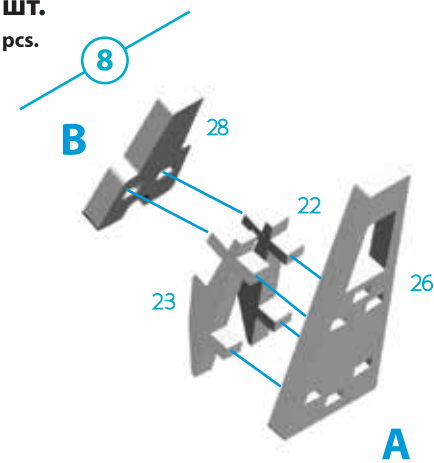

M (scale) = 1:1

**Не поспішайте,
складне у збиранні!**
Take your time,
difficult to assemble!

B

A

B

M (scale) = 1:1

2 шт.
2 pcs.

2 шт.
2 pcs.

M (scale) = 1:1

M (scale) = 1:1

M (scale) = 1:1

**КОСМІЧНА РАКЕТА
& КОСМО КОРАБЕЛЬ ДРАКОН V1**
SPACE ROCKET
& SPACE SHIP DRAGON V1

**КОСМІЧНА РАКЕТА ХЕВІ
& КОСМО КОРАБЕЛЬ ДРАКОН V1**
SPACE ROCKET HEAVY
& SPACE SHIP DRAGON V1