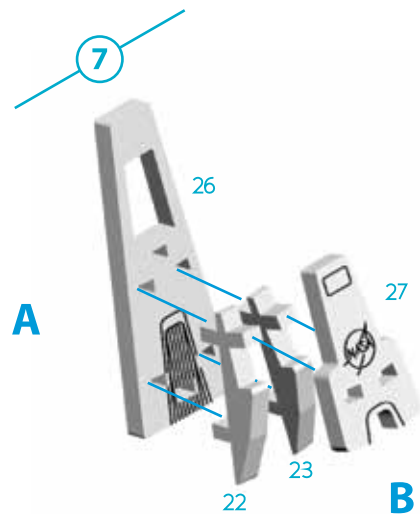

M (scale) = 1:1

**Не поспішайте,
складне у збиранні!**
Take your time,
difficult to assemble!

B

A

B

M (scale) = 1:1

2 шт.
2 pcs.

2 шт.
2 pcs.

M (scale) = 1:1

M (scale) = 1:1

M (scale) = 1:1

**КОСМІЧНА РАКЕТА
& КОСМО КОРАБЕЛЬ ДРАКОН V1**
SPACE ROCKET
& SPACE SHIP DRAGON V1

**КОСМІЧНА РАКЕТА ХЕВІ
& КОСМО КОРАБЕЛЬ ДРАКОН V1**
SPACE ROCKET HEAVY
& SPACE SHIP DRAGON V1