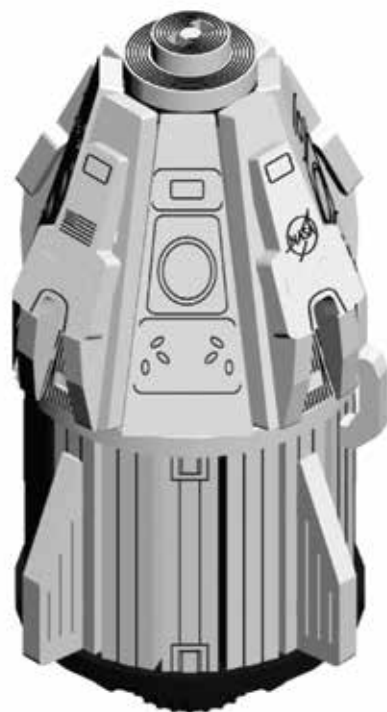

SPACE SHIP DRAGON V1

КОСМІЧНИЙ КОРАБЕЛЬ ДРАКОН V1

3D
3DBRT

*Mechanical
3D puzzle*

**DRAGON
V1**

M (scale) = 1:1

Зверніть увагу!
Pay attention!

M (scale) = 1:1

A

**Не поспішайте,
складне у збиранні!**

Take your time,
difficult to assemble!

B

M (scale) = 1:1 ²

B

M (scale) = 1:1

**Не поспішайте,
складне у збиранні!**
Take your time,
difficult to assemble!

M (scale) = 1:1

M (scale) = 1:1

M (scale) = 1:1

**КОСМІЧНА РАКЕТА
& КОСМО КОРАБЕЛЬ ДРАКОН V1**
SPACE ROCKET
& SPACE SHIP DRAGON V1

**КОСМІЧНА РАКЕТА ХЕВІ
& КОСМО КОРАБЕЛЬ ДРАКОН V1**
SPACE ROCKET HEAVY
& SPACE SHIP DRAGON V1

**КОСМІЧНА РАКЕТА
& КОСМО КОРАБЕЛЬ ДРАКОН V1**
SPACE ROCKET
& SPACE SHIP DRAGON V1

**КОСМІЧНА РАКЕТА ХЕВІ
& КОСМО КОРАБЕЛЬ ДРАКОН V1**
SPACE ROCKET HEAVY
& SPACE SHIP DRAGON V1

Тип товару:

механічна модель