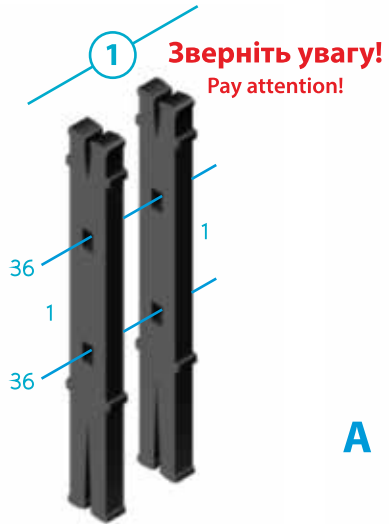

SPACE SHIP DRAGON V1

КОСМІЧНИЙ КОРАБЕЛЬ ДРАКОН V1

3D
3DBRT

*Mechanical
3D puzzle*

**DRAGON
V1**

M (scale) = 1:1

Зверніть увагу!
Pay attention!

M (scale) = 1:1