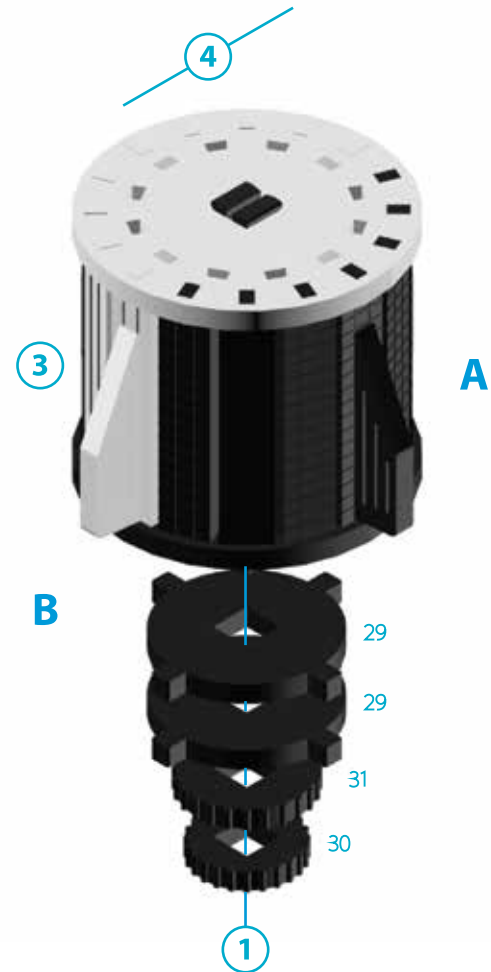

M (scale) = 1:1