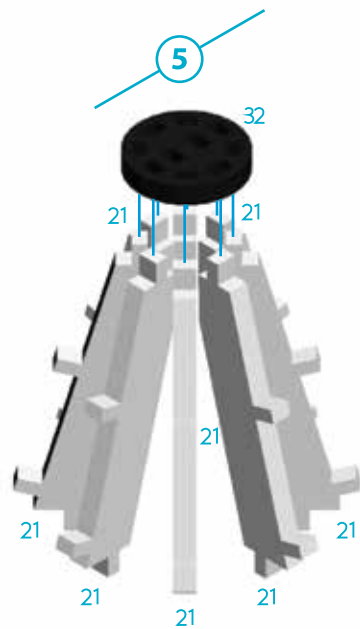

SPACE SHIP DRAGON V1

КОСМІЧНИЙ КОРАБЕЛЬ ДРАКОН V1

3D
3DBRT

*Mechanical
3D puzzle*

**DRAGON
V1**

M (scale) = 1:1

Зверніть увагу!
Pay attention!

M (scale) = 1:1

A

**Не поспішайте,
складне у збиранні!**

Take your time,
difficult to assemble!

B

M (scale) = 1:1 ²

B

M (scale) = 1:1

**Не поспішайте,
складне у збиранні!**
Take your time,
difficult to assemble!

M (scale) = 1:1

**Не поспішайте,
складне у збиранні!**
Take your time,
difficult to assemble!

B

A

B

M (scale) = 1:1

2 шт.
2 pcs.

2 шт.
2 pcs.

M (scale) = 1:1

M (scale) = 1:1

M (scale) = 1:1

**КОСМІЧНА РАКЕТА
& КОСМО КОРАБЕЛЬ ДРАКОН V1**
SPACE ROCKET
& SPACE SHIP DRAGON V1

**КОСМІЧНА РАКЕТА ХЕВІ
& КОСМО КОРАБЕЛЬ ДРАКОН V1**
SPACE ROCKET HEAVY
& SPACE SHIP DRAGON V1