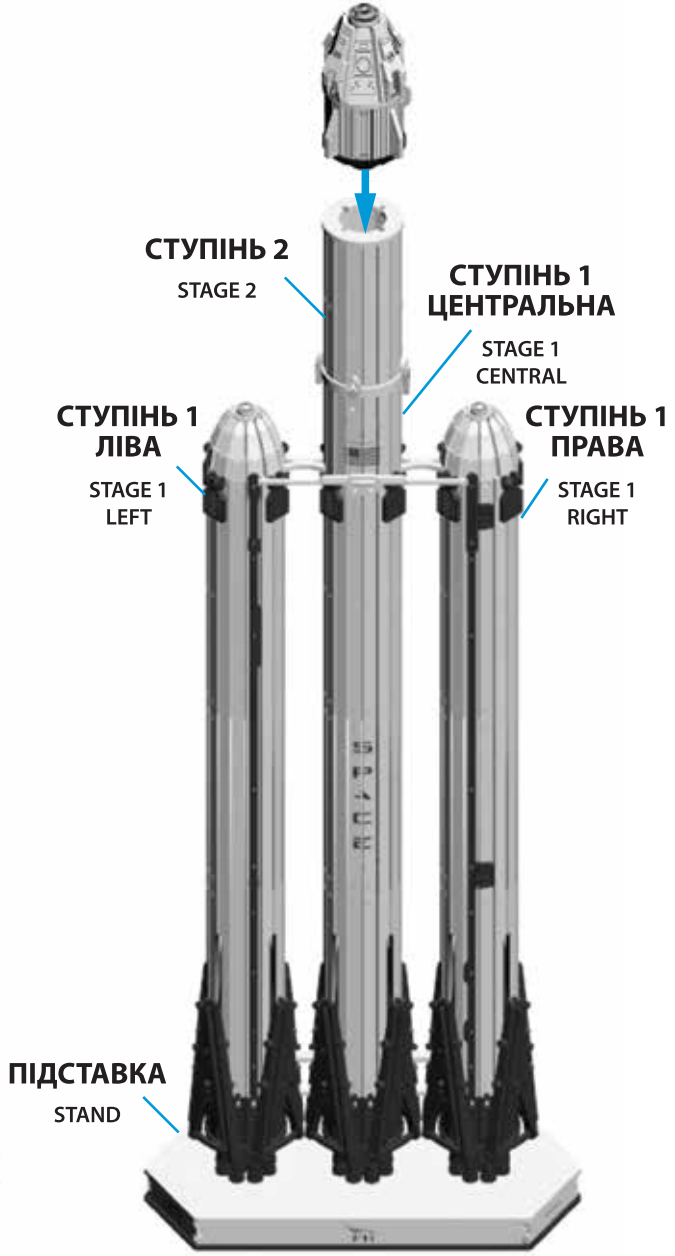

SPACE SHIP DRAGON V1

КОСМІЧНИЙ КОРАБЕЛЬ ДРАКОН V1

3D
3DBRT

*Mechanical
3D puzzle*

**DRAGON
V1**

M (scale) = 1:1

Зверніть увагу!
Pay attention!

M (scale) = 1:1

M (scale) = 1:1

M (scale) = 1:1

M (scale) = 1:1

**КОСМІЧНА РАКЕТА
& КОСМО КОРАБЕЛЬ ДРАКОН V1**
SPACE ROCKET
& SPACE SHIP DRAGON V1

**КОСМІЧНА РАКЕТА ХЕВІ
& КОСМО КОРАБЕЛЬ ДРАКОН V1**
SPACE ROCKET HEAVY
& SPACE SHIP DRAGON V1