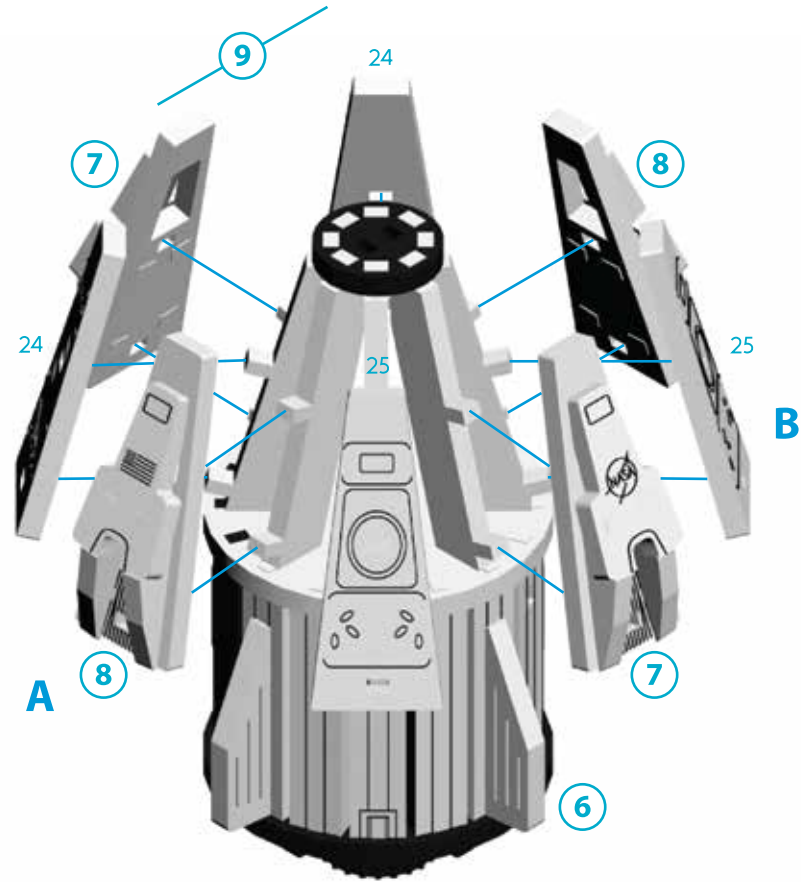

SPACE SHIP DRAGON V1

КОСМІЧНИЙ КОРАБЕЛЬ ДРАКОН V1

3D
3DBRT

*Mechanical
3D puzzle*

**DRAGON
V1**

M (scale) = 1:1

Зверніть увагу!
Pay attention!

M (scale) = 1:1

M (scale) = 1:1

M (scale) = 1:1

M (scale) = 1:1

**КОСМІЧНА РАКЕТА
& КОСМО КОРАБЕЛЬ ДРАКОН V1**
SPACE ROCKET
& SPACE SHIP DRAGON V1

**КОСМІЧНА РАКЕТА ХЕВІ
& КОСМО КОРАБЕЛЬ ДРАКОН V1**
SPACE ROCKET HEAVY
& SPACE SHIP DRAGON V1