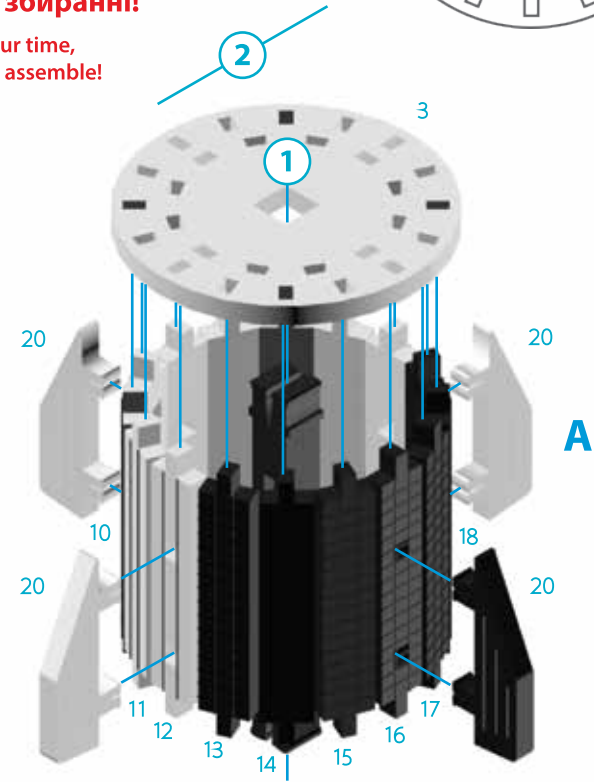

SPACE SHIP DRAGON V1

КОСМІЧНИЙ КОРАБЕЛЬ ДРАКОН V1

3D
3DBRT

*Mechanical
3D puzzle*

**DRAGON
V1**

M (scale) = 1:1

Зверніть увагу!
Pay attention!

M (scale) = 1:1

A

**Не поспішайте,
складне у збиранні!**

Take your time,
difficult to assemble!

B

M (scale) = 1:1 ²

B

M (scale) = 1:1

**Не поспішайте,
складне у збиранні!**
Take your time,
difficult to assemble!

M (scale) = 1:1

**Не поспішайте,
складне у збиранні!**
Take your time,
difficult to assemble!

B

A

B

M (scale) = 1:1

2 шт.
2 pcs.

2 шт.
2 pcs.

M (scale) = 1:1

M (scale) = 1:1

M (scale) = 1:1

**КОСМІЧНА РАКЕТА
& КОСМО КОРАБЕЛЬ ДРАКОН V1**
SPACE ROCKET
& SPACE SHIP DRAGON V1

**КОСМІЧНА РАКЕТА ХЕВІ
& КОСМО КОРАБЕЛЬ ДРАКОН V1**
SPACE ROCKET HEAVY
& SPACE SHIP DRAGON V1