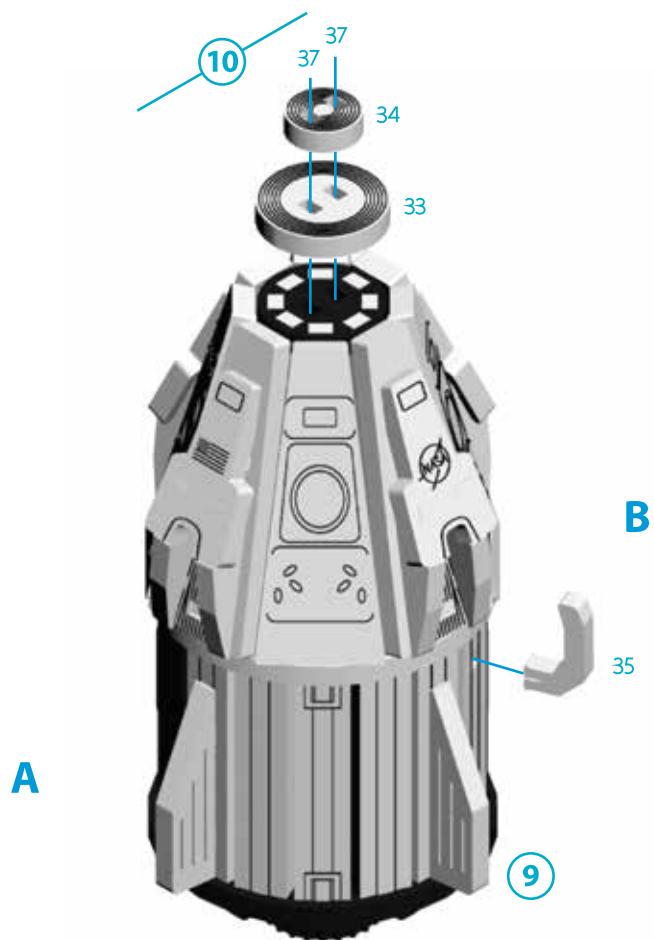

SPACE SHIP DRAGON V1

КОСМІЧНИЙ КОРАБЕЛЬ ДРАКОН V1

3D
3DBRT

*Mechanical
3D puzzle*

**DRAGON
V1**

M (scale) = 1:1

Зверніть увагу!
Pay attention!

M (scale) = 1:1

M (scale) = 1:1

M (scale) = 1:1

M (scale) = 1:1

**КОСМІЧНА РАКЕТА
& КОСМО КОРАБЕЛЬ ДРАКОН V1**
SPACE ROCKET
& SPACE SHIP DRAGON V1

**КОСМІЧНА РАКЕТА ХЕВІ
& КОСМО КОРАБЕЛЬ ДРАКОН V1**
SPACE ROCKET HEAVY
& SPACE SHIP DRAGON V1