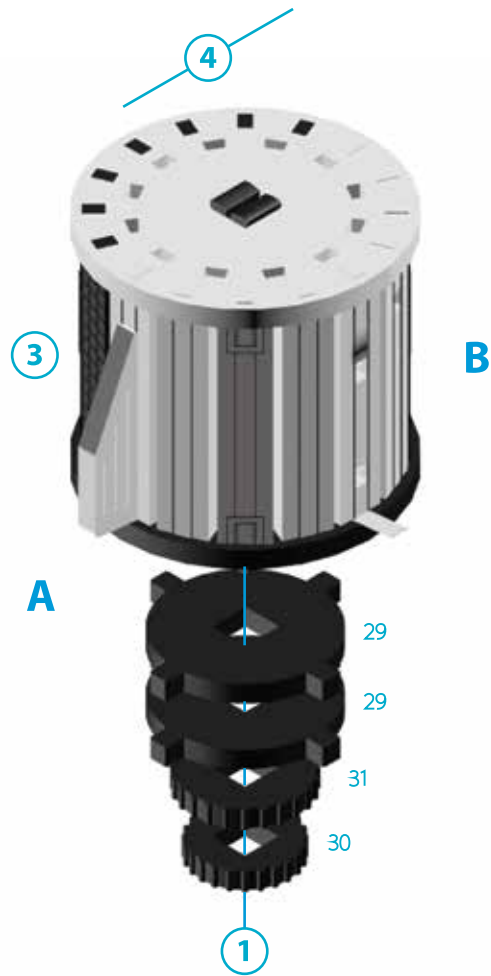

M (scale) = 1:1