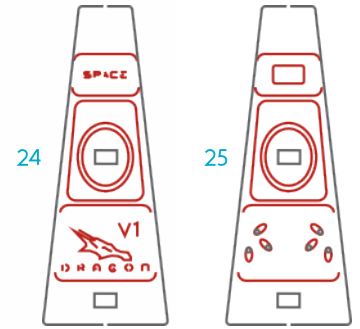

SPACE SHIP DRAGON V1

КОСМІЧНИЙ КОРАБЕЛЬ ДРАКОН V1

3D
3DBRT

*Mechanical
3D puzzle*

**DRAGON
V1**

M (scale) = 1:1

Зверніть увагу!
Pay attention!

M (scale) = 1:1

M (scale) = 1:1

**Не поспішайте,
складне у збиранні!**
Take your time,
difficult to assemble!

B

A

B

M (scale) = 1:1

2 шт.
2 pcs.

2 шт.
2 pcs.

M (scale) = 1:1

M (scale) = 1:1

M (scale) = 1:1

**КОСМІЧНА РАКЕТА
& КОСМО КОРАБЕЛЬ ДРАКОН V1**
SPACE ROCKET
& SPACE SHIP DRAGON V1

**КОСМІЧНА РАКЕТА ХЕВІ
& КОСМО КОРАБЕЛЬ ДРАКОН V1**
SPACE ROCKET HEAVY
& SPACE SHIP DRAGON V1