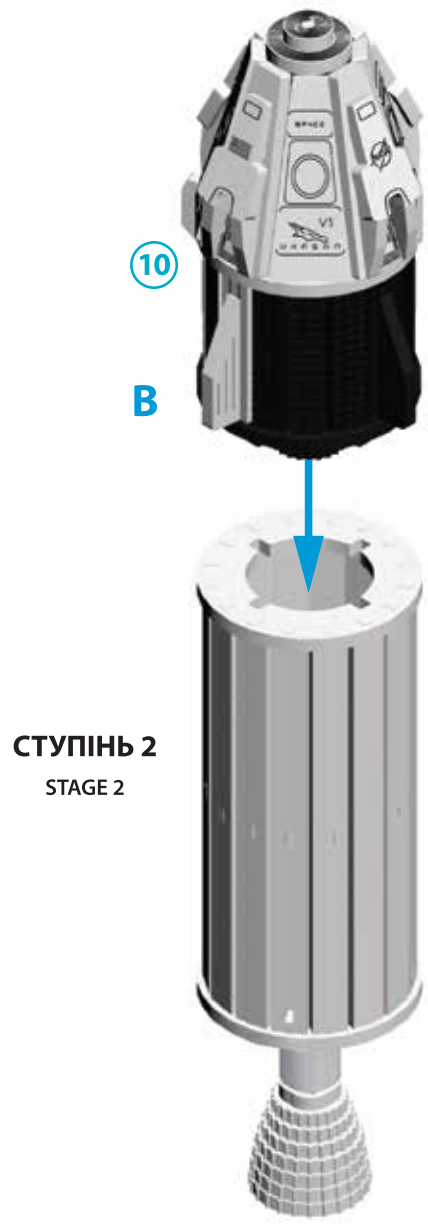

SPACE SHIP DRAGON V1

КОСМІЧНИЙ КОРАБЕЛЬ ДРАКОН V1

3D
3DBRT

*Mechanical
3D puzzle*

**DRAGON
V1**

M (scale) = 1:1

Зверніть увагу!
Pay attention!

M (scale) = 1:1

M (scale) = 1:1

M (scale) = 1:1

M (scale) = 1:1

**КОСМІЧНА РАКЕТА
& КОСМО КОРАБЕЛЬ ДРАКОН V1**
SPACE ROCKET
& SPACE SHIP DRAGON V1

**КОСМІЧНА РАКЕТА ХЕВІ
& КОСМО КОРАБЕЛЬ ДРАКОН V1**
SPACE ROCKET HEAVY
& SPACE SHIP DRAGON V1

**КОСМІЧНА РАКЕТА
& КОСМО КОРАБЕЛЬ ДРАКОН V1**
SPACE ROCKET
& SPACE SHIP DRAGON V1

**КОСМІЧНА РАКЕТА ХЕВІ
& КОСМО КОРАБЕЛЬ ДРАКОН V1**
SPACE ROCKET HEAVY
& SPACE SHIP DRAGON V1

Тип товару:

механічна модель