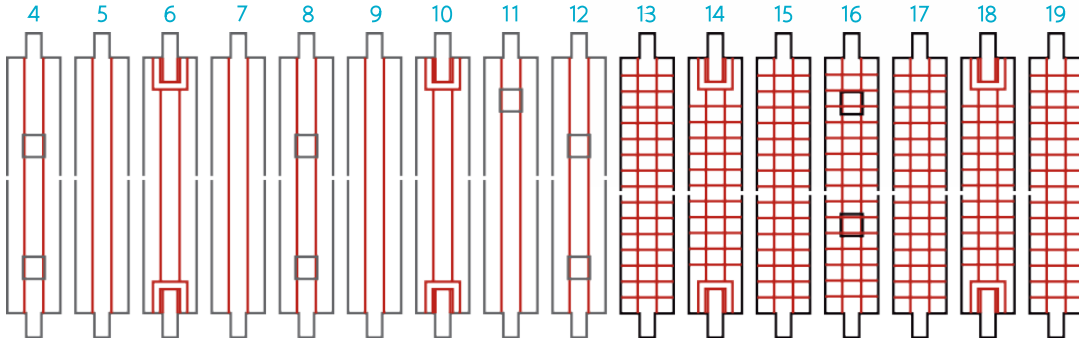

SPACE SHIP DRAGON V1

КОСМІЧНИЙ КОРАБЕЛЬ ДРАКОН V1

3D
3DBRT

*Mechanical
3D puzzle*

**DRAGON
V1**

M (scale) = 1:1

Зверніть увагу!
Pay attention!

M (scale) = 1:1