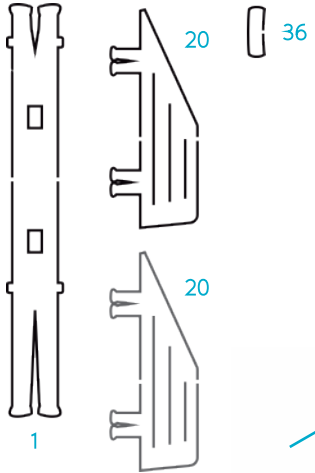

SPACE SHIP DRAGON V1

КОСМІЧНИЙ КОРАБЕЛЬ ДРАКОН V1

3D
3DBRT

*Mechanical
3D puzzle*

**DRAGON
V1**

M (scale) = 1:1

Зверніть увагу!
Pay attention!

M (scale) = 1:1

M (scale) = 1:1

**Не поспішайте,
складне у збиранні!**
Take your time,
difficult to assemble!

B

A

B

M (scale) = 1:1

2 шт.
2 pcs.

2 шт.
2 pcs.