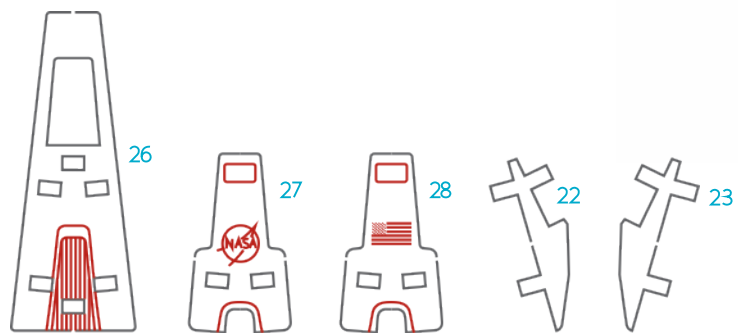

M (scale) = 1:1

**Не поспішайте,
складне у збиранні!**
Take your time,
difficult to assemble!

B

A

B

M (scale) = 1:1

2 шт.
2 pcs.

2 шт.
2 pcs.

M (scale) = 1:1

M (scale) = 1:1

M (scale) = 1:1

**КОСМІЧНА РАКЕТА
& КОСМО КОРАБЕЛЬ ДРАКОН V1**
SPACE ROCKET
& SPACE SHIP DRAGON V1

**КОСМІЧНА РАКЕТА ХЕВІ
& КОСМО КОРАБЕЛЬ ДРАКОН V1**
SPACE ROCKET HEAVY
& SPACE SHIP DRAGON V1