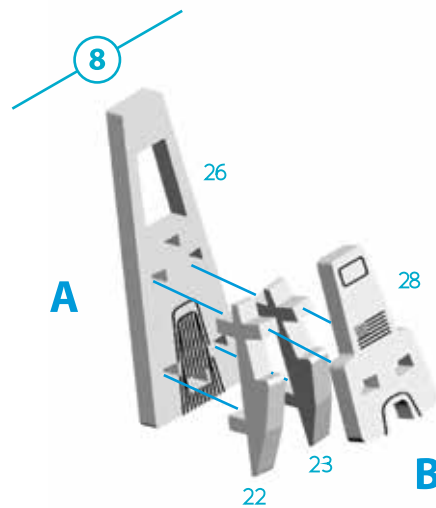

M (scale) = 1:1

**Не поспішайте,
складне у збиранні!**
Take your time,
difficult to assemble!

B

A

B

M (scale) = 1:1

2 шт.
2 pcs.

2 шт.
2 pcs.

M (scale) = 1:1

M (scale) = 1:1

M (scale) = 1:1

**КОСМІЧНА РАКЕТА
& КОСМО КОРАБЕЛЬ ДРАКОН V1**
SPACE ROCKET
& SPACE SHIP DRAGON V1

**КОСМІЧНА РАКЕТА ХЕВІ
& КОСМО КОРАБЕЛЬ ДРАКОН V1**
SPACE ROCKET HEAVY
& SPACE SHIP DRAGON V1