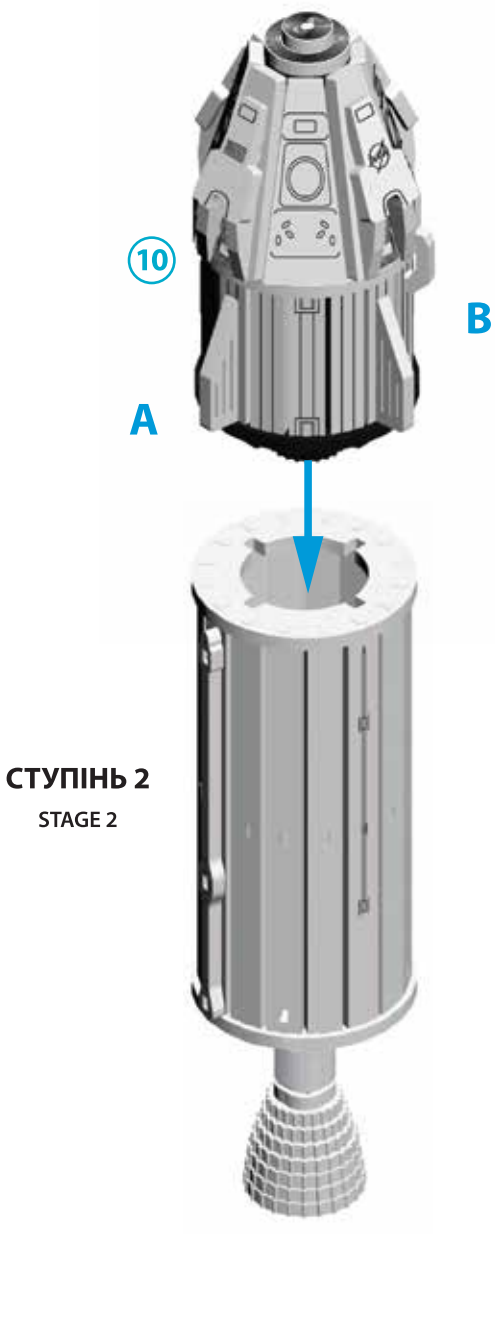

SPACE SHIP DRAGON V1

КОСМІЧНИЙ КОРАБЕЛЬ ДРАКОН V1

3D
3DBRT

*Mechanical
3D puzzle*

**DRAGON
V1**

M (scale) = 1:1

Зверніть увагу!
Pay attention!

M (scale) = 1:1

M (scale) = 1:1

M (scale) = 1:1

M (scale) = 1:1

**КОСМІЧНА РАКЕТА
& КОСМО КОРАБЕЛЬ ДРАКОН V1**
SPACE ROCKET
& SPACE SHIP DRAGON V1

**КОСМІЧНА РАКЕТА ХЕВІ
& КОСМО КОРАБЕЛЬ ДРАКОН V1**
SPACE ROCKET HEAVY
& SPACE SHIP DRAGON V1

**КОСМІЧНА РАКЕТА
& КОСМО КОРАБЕЛЬ ДРАКОН V1**
SPACE ROCKET
& SPACE SHIP DRAGON V1

**КОСМІЧНА РАКЕТА ХЕВІ
& КОСМО КОРАБЕЛЬ ДРАКОН V1**
SPACE ROCKET HEAVY
& SPACE SHIP DRAGON V1

Тип товару:

механічна модель