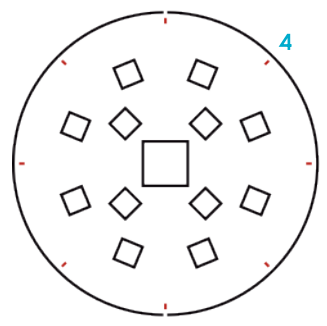

M (scale) = 1:1