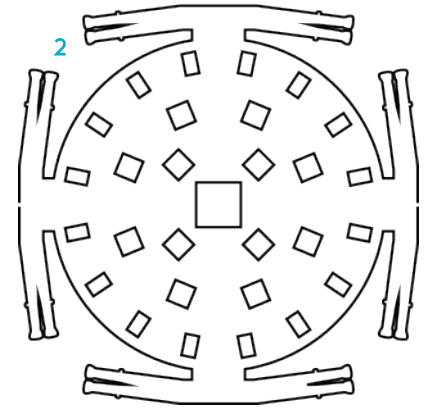

SPACE ROCKET

КОСМІЧНА РАКЕТА

DRAGON
V1

DRAGON
V2

CARGO
SHIP

3D 3DBRT

*Mechanical
3D puzzle*

1 and 2 stages
1 та 2 ступені

SPACE ROCKET
КОСМІЧНА РАКЕТА

3D²
3DBRT

*Mechanical
3D puzzle*

1 and 2 stages
1 та 2 ступені

M (scale) = 1:2

Зверніть увагу!
Pay attention!

Наждачний папір
the grinding paper

M (scale) = 1:1