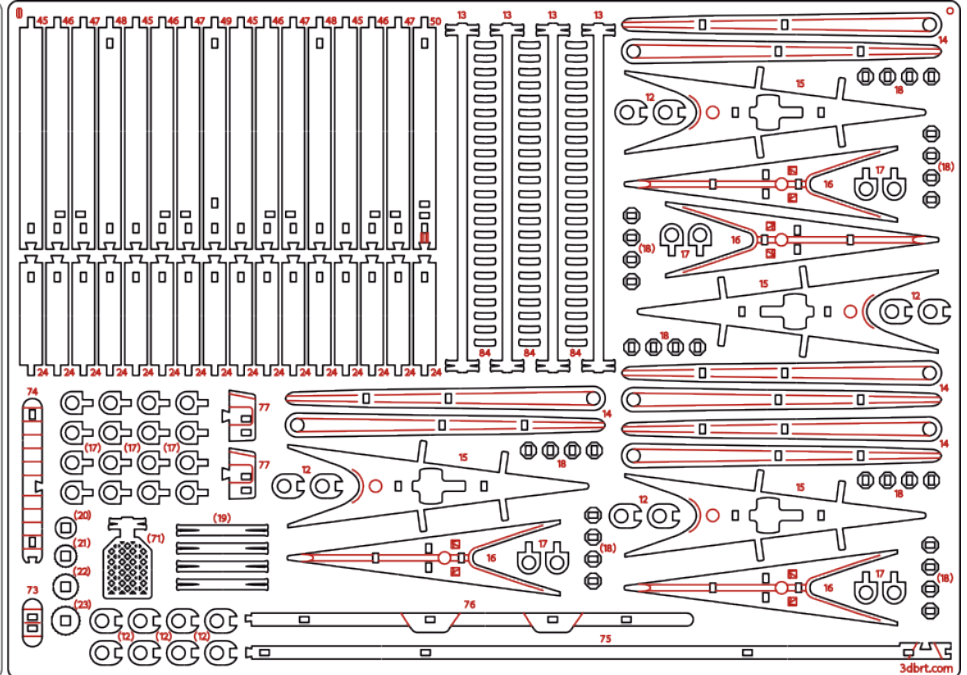

Зверніть увагу!
Pay attention!

M (scale) = 1:1

DRAGON V1

DRAGON V2

CARGO SHIP

Тип товару:

механічна модель

Призначення: