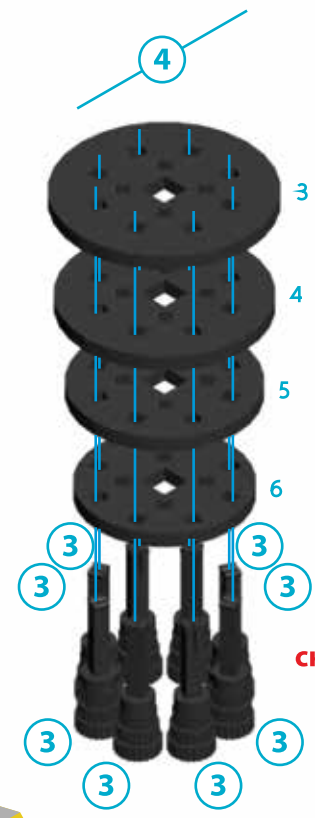

SPACE ROCKET
КОСМІЧНА РАКЕТА

3D²
3DBRT

*Mechanical
3D puzzle*

1 and 2 stages
1 та 2 ступені

M (scale) = 1:2

Зверніть увагу!
Pay attention!

Наждачний папір
the grinding paper

M (scale) = 1:1

M (scale) = 1:1

M (scale) = 1:1

8 шт.
8 pcs.

Наждачний папір
the grinding paper

Зверніть увагу!
Pay attention!

**Не поспішайте,
складне у збиранні!**
Take your time,
difficult to assemble!

**Не поспішайте,
складне у збиранні!**
Take your time,
difficult to assemble!

M (scale) = 1:1

**Не поспішайте,
складне у збиранні!**

*Take your time,
difficult to assemble!*

M (scale) = 1:1⁵

M (scale) = 1:1

**Не поспішайте,
складне у збиранні!**

Take your time,
difficult to assemble!