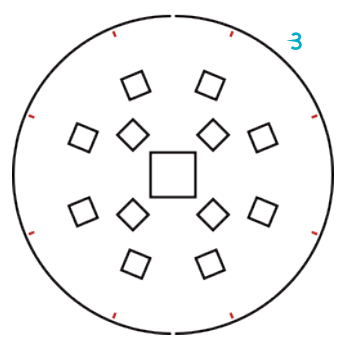

Зверніть увагу!
Pay attention!

**Не поспішайте,
складне у збиранні!**
Take your time,
difficult to assemble!