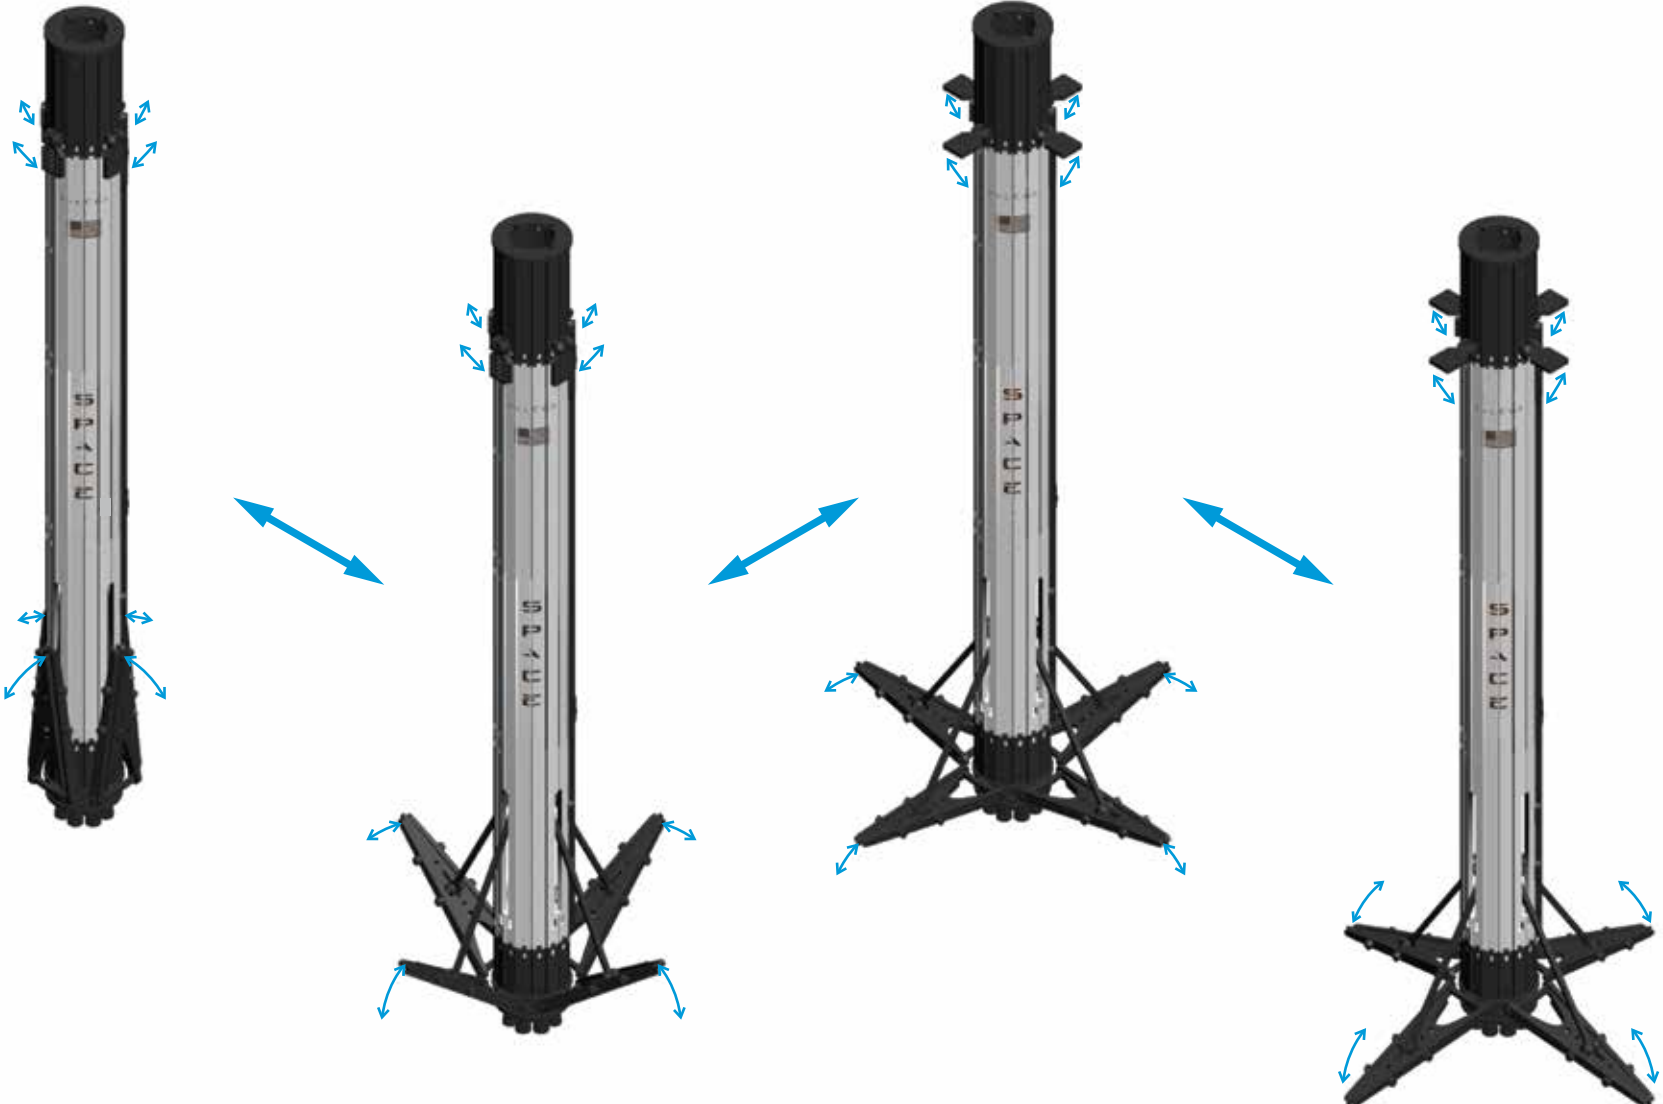

Зверніть увагу!
Pay attention!

M (scale) = 1:1

DRAGON V1

DRAGON V2

CARGO SHIP

Тип товару:

механічна модель

Призначення: