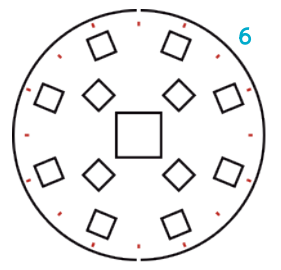

M (scale) = 1:1