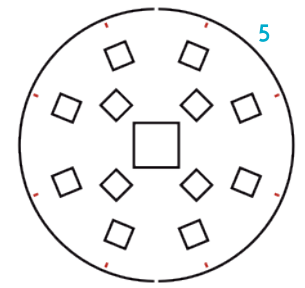

M (scale) = 1:1