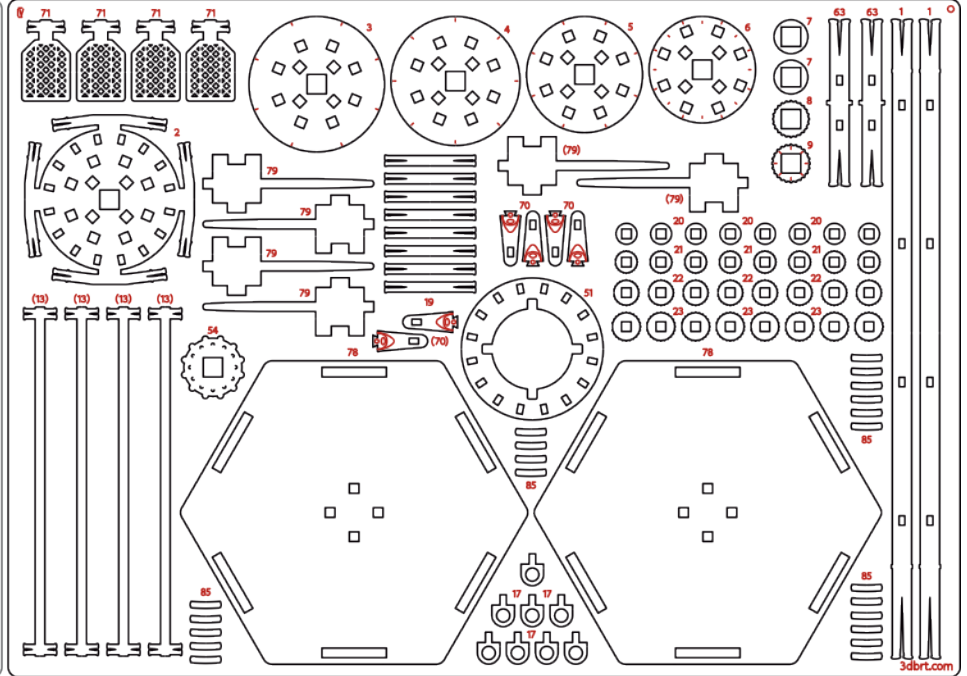

Зверніть увагу!
Pay attention!

M (scale) = 1:1

DRAGON V1

DRAGON V2

CARGO SHIP

Тип товару:

механічна модель

Призначення: