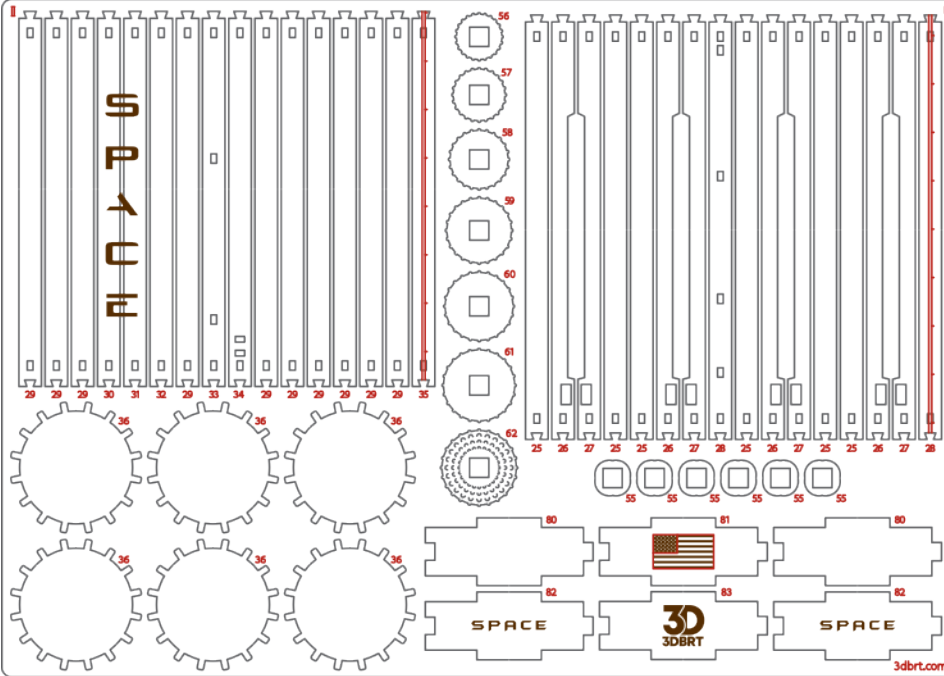

Зверніть увагу!
Pay attention!

M (scale) = 1:1

DRAGON V1

DRAGON V2

CARGO SHIP

Тип товару:

механічна модель

Призначення: