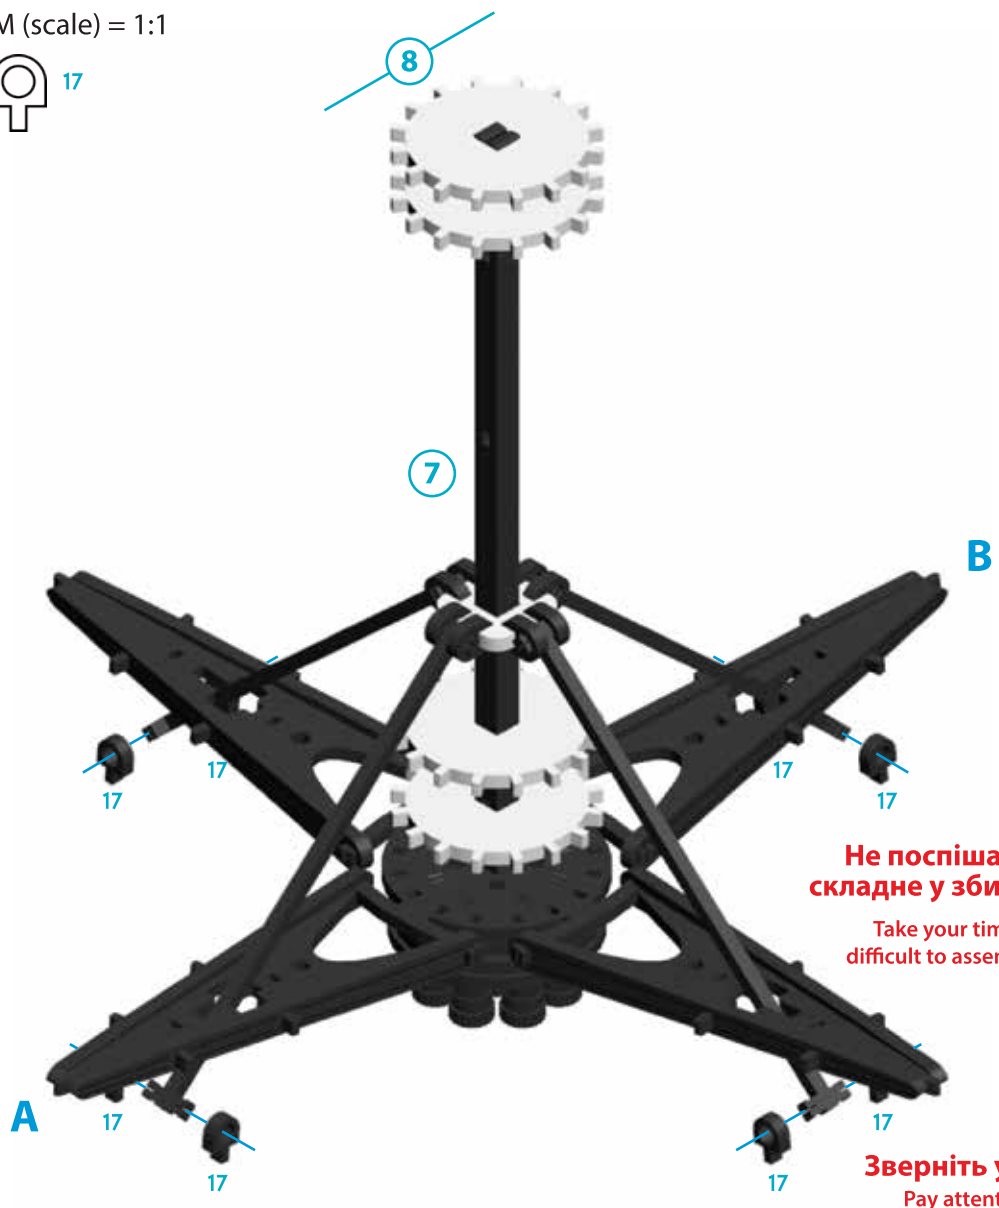

M (scale) = 1:1

**Не поспішайте,
складне у збиранні!**
Take your time,
difficult to assemble!

Зверніть увагу!
Pay attention!