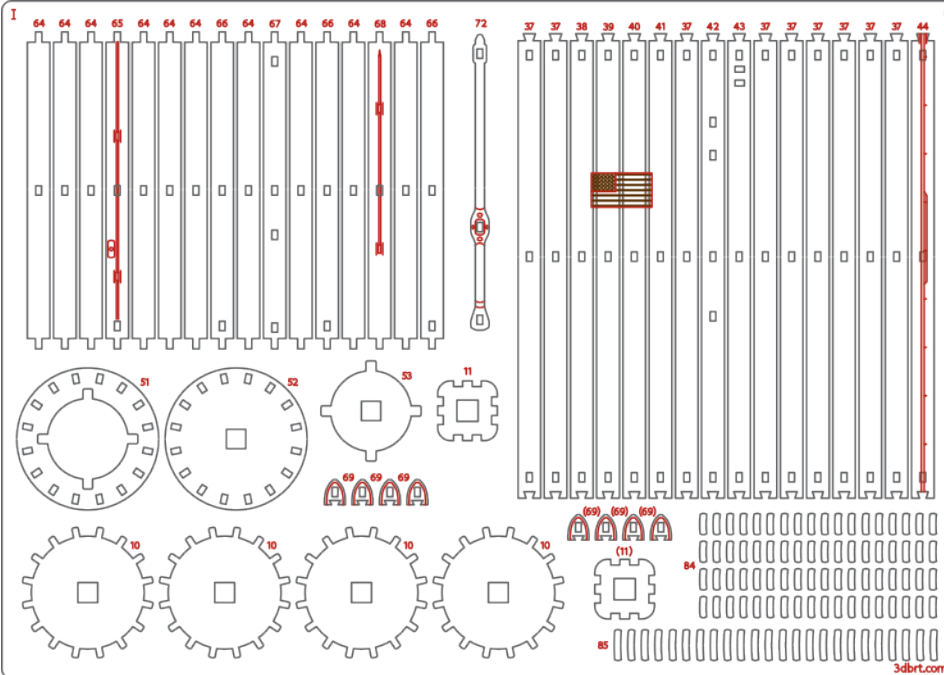

Зверніть увагу!
Pay attention!

M (scale) = 1:1

DRAGON V1

DRAGON V2

CARGO SHIP

Тип товару:

механічна модель

Призначення: