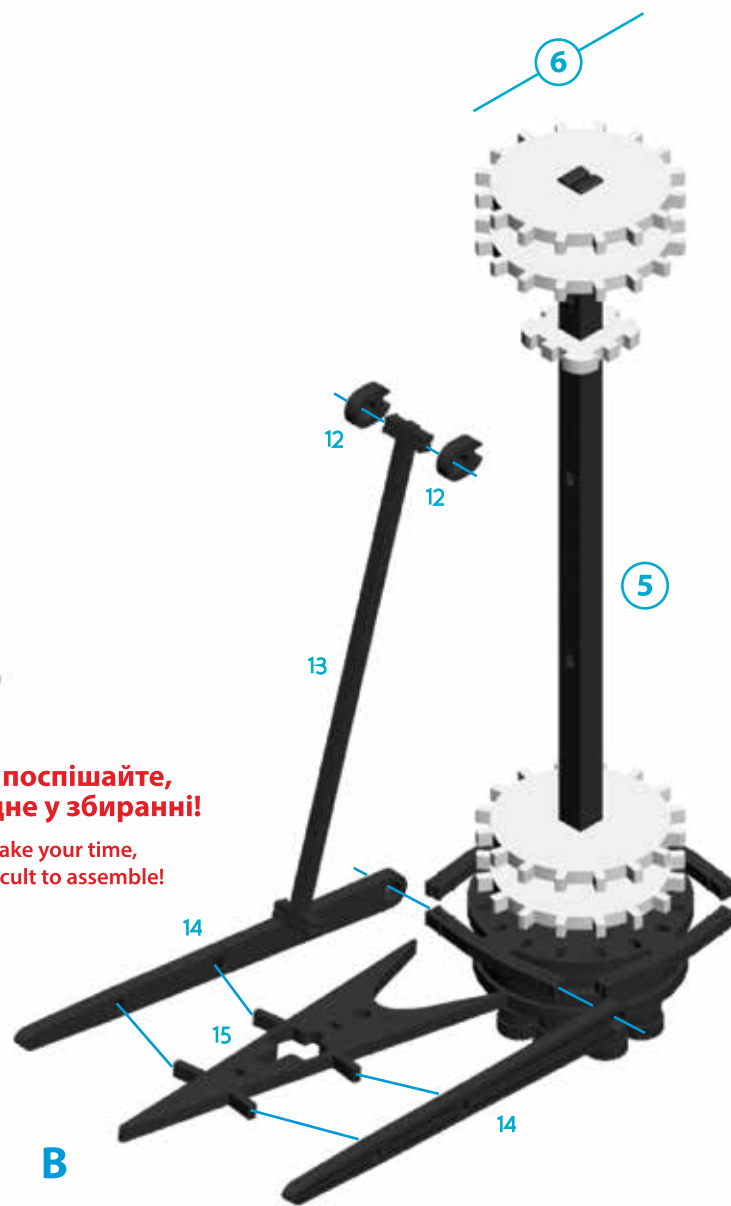

**Не поспішайте,
складне у збиранні!**

*Take your time,
difficult to assemble!*