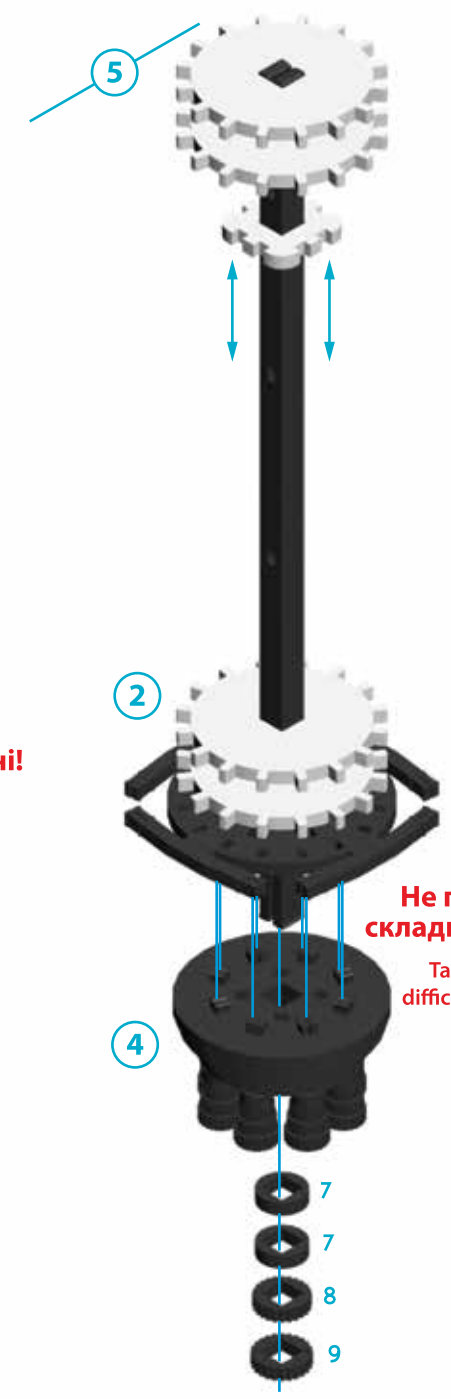

SPACE ROCKET
КОСМІЧНА РАКЕТА

3D²
3DBRT

*Mechanical
3D puzzle*

1 and 2 stages
1 та 2 ступені

M (scale) = 1:2

Зверніть увагу!
Pay attention!

Наждачний папір
the grinding paper

M (scale) = 1:1

M (scale) = 1:1

M (scale) = 1:1

8 шт.
8 pcs.

Наждачний папір
the grinding paper

Зверніть увагу!
Pay attention!

**Не поспішайте,
складне у збиранні!**
Take your time,
difficult to assemble!

**Не поспішайте,
складне у збиранні!**
Take your time,
difficult to assemble!

M (scale) = 1:1

**Не поспішайте,
складне у збиранні!**

*Take your time,
difficult to assemble!*

M (scale) = 1:1⁵

M (scale) = 1:1

**Не поспішайте,
складне у збиранні!**

Take your time,
difficult to assemble!

**Зверніть увагу!
Pay attention!**

M (scale) = 1:1 ⁶

M (scale) = 1:1

**Не поспішайте,
складне у збиранні!**
Take your time,
difficult to assemble!

Зверніть увагу!
Pay attention!

Вигляд знизу
Bottom view

M (scale) = 1:1