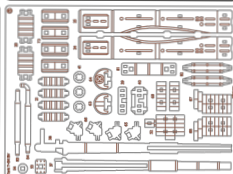

ТАНК Т-64 БВ

1:35

0209

52

БІЛИЙ & ЧОРНИЙ
WHITE & BLACK

0209

99

КОЛЬОРОВИЙ
COLOUREDДля дітей
від 14 роківFor children
from 14 yearsДіставайте деталі,
використовуючи допоміжний
елемент позначений +Use the auxiliary element marked +,
to get the parts from the tabletЕкологічний та
природний матеріалEco-friendly and
natural materialРозвиває логіку
та дрібну моторикуDevelops logic
and fine motor skills3D
3DBRTВИРОБЛЕНО В УКРАЇНІ
MADE IN UKRAINE