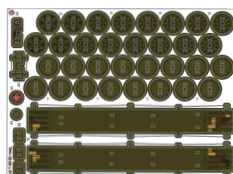

ТАНК Т-64 БВ

1:35

0209

52

БІЛИЙ & ЧОРНИЙ
WHITE & BLACK

0209

99

КОЛЬОРОВИЙ
COLOUREDДля дітей
від 14 роківFor children
from 14 yearsДіставайте деталі,
використовуючи допоміжний
елемент позначений +Use the auxiliary element marked +,
to get the parts from the tabletЕкологічний та
природний матеріалEco-friendly and
natural materialРозвиває логіку
та дрібну моторикуDevelops logic
and fine motor skills3D
3DBRTВИРОБЛЕНО В УКРАЇНІ
MADE IN UKRAINE