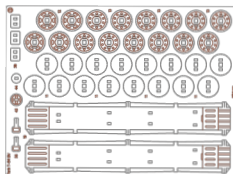

ТАНК Т-64 БВ

1:35

0209

52

БІЛИЙ & ЧОРНИЙ
WHITE & BLACK

0209

99

КОЛЬОРОВИЙ
COLOUREDДля дітей
від 14 роківFor children
from 14 yearsДіставайте деталі,
використовуючи допоміжний
елемент позначений +Use the auxiliary element marked +,
to get the parts from the tabletЕкологічний та
природний матеріалEco-friendly and
natural materialРозвиває логіку
та дрібну моторикуDevelops logic
and fine motor skills3D
3DBRTВИРОБЛЕНО В УКРАЇНІ
MADE IN UKRAINE