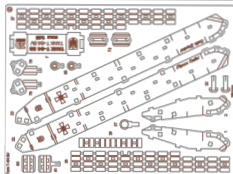

ТАНК Т-64 БВ

1:35

0209

52

БІЛИЙ & ЧОРНИЙ
WHITE & BLACK

0209

99

КОЛЬОРОВИЙ
COLOUREDДля дітей
від 14 роківFor children
from 14 yearsДіставайте деталі,
використовуючи допоміжний
елемент позначений +Use the auxiliary element marked +,
to get the parts from the tabletЕкологічний та
природний матеріалEco-friendly and
natural materialРозвиває логіку
та дрібну моторикуDevelops logic
and fine motor skills3D
3DBRTВИРОБЛЕНО В УКРАЇНІ
MADE IN UKRAINE