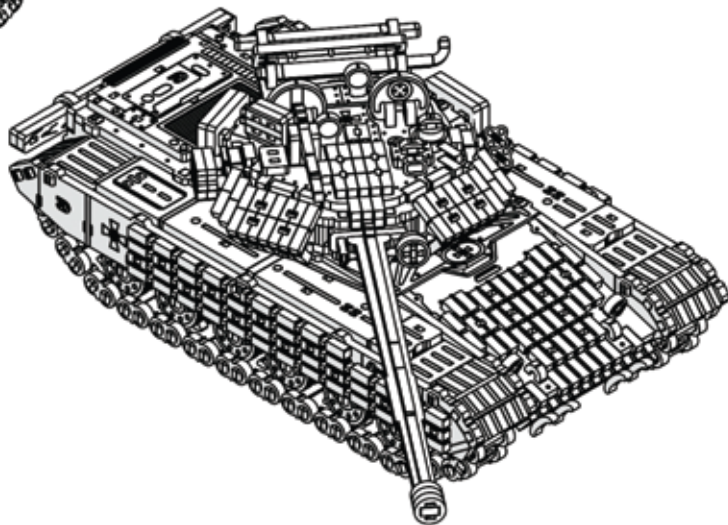

TANK T-64 BV

ТАНК Т-64 БВ

3D
3DBRT

Mechanical 3D puzzle

M (scale) = 1:35

Тип товару:

механічна модель

Призначення: