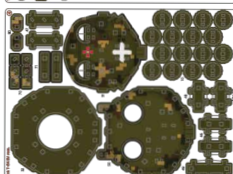

ТАНК Т-64 БВ

1:35

0209

52

БІЛИЙ & ЧОРНИЙ
WHITE & BLACK

0209

99

КОЛЬОРОВИЙ
COLOUREDДля дітей
від 14 роківFor children
from 14 yearsДіставайте деталі,
використовуючи допоміжний
елемент позначений +Use the auxiliary element marked +,
to get the parts from the tabletЕкологічний та
природний матеріалEco-friendly and
natural materialРозвиває логіку
та дрібну моторикуDevelops logic
and fine motor skills3D
3DBRTВИРОБЛЕНО В УКРАЇНІ
MADE IN UKRAINE