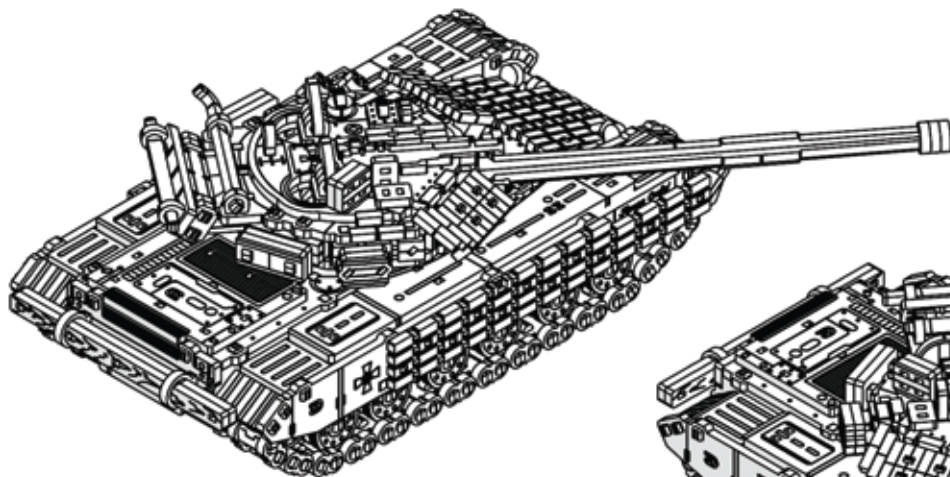

TANK T-64 BV

ТАНК Т-64 БВ

3D
3DBRT

Mechanical 3D puzzle

M (scale) = 1:35

Тип товару:

механічна модель

Призначення:

Модель для самостійного складання (готові деталі виймаються з дерев'яних планшеток). Конструктор збирається за інструкцією. Під час гри розвивається фантазія, дрібна моторика, навички конструювання, логіка та мислення. Деталі досить дрібні, що є небезпечним для найменших дітей.