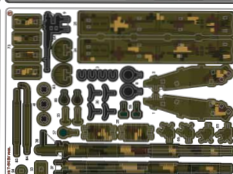

ТАНК Т-64 БВ

1:35

0209

52

БІЛИЙ & ЧОРНИЙ
WHITE & BLACK

0209

99

КОЛЬОРОВИЙ
COLOUREDДля дітей
від 14 роківFor children
from 14 yearsДіставайте деталі,
використовуючи допоміжний
елемент позначений +Use the auxiliary element marked +,
to get the parts from the tabletЕкологічний та
природний матеріалEco-friendly and
natural materialРозвиває логіку
та дрібну моторикуDevelops logic
and fine motor skills3D
3DBRTВИРОБЛЕНО В УКРАЇНІ
MADE IN UKRAINE