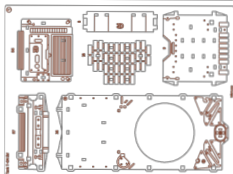

ТАНК Т-64 БВ

1:35

0209

52

БІЛИЙ & ЧОРНИЙ
WHITE & BLACK

0209

99

КОЛЬОРОВИЙ
COLOUREDДля дітей
від 14 роківFor children
from 14 yearsДіставайте деталі,
використовуючи допоміжний
елемент позначений +Use the auxiliary element marked +,
to get the parts from the tabletЕкологічний та
природний матеріалEco-friendly and
natural materialРозвиває логіку
та дрібну моторикуDevelops logic
and fine motor skills3D
3DBRTВИРОБЛЕНО В УКРАЇНІ
MADE IN UKRAINE