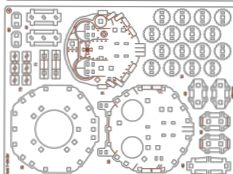

ТАНК Т-64 БВ

1:35

0209

52

БІЛИЙ & ЧОРНИЙ
WHITE & BLACK

0209

99

КОЛЬОРОВИЙ
COLOUREDДля дітей
від 14 роківFor children
from 14 yearsДіставайте деталі,
використовуючи допоміжний
елемент позначений +Use the auxiliary element marked +,
to get the parts from the tabletЕкологічний та
природний матеріалEco-friendly and
natural materialРозвиває логіку
та дрібну моторикуDevelops logic
and fine motor skills3D
3DBRTВИРОБЛЕНО В УКРАЇНІ
MADE IN UKRAINE